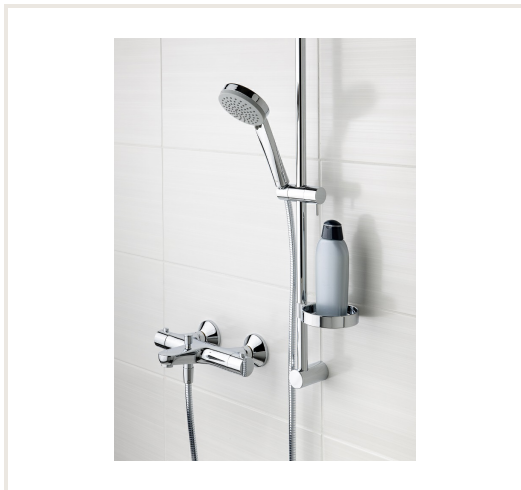

SAFIRA termostatinis vonios ir dušo maišytuvas su dušo komplektu L 900

Prekės kodas: U4ORS-1348U
Gamintojas: Array
Kategorija: Maišytuvai > Dušo maišytuvai

KAINA : 299,91 €

Apie prekę

Pristatymo terminas, d.d.: 20
Gamintojas:
Kilmės šalis:
Aukštis, mm: 920
Plotis, mm: 64
Gylis, mm: 200
Spalva:
Tipas:
Montavimo tipas:
Garantijos laikotarpis, m.: 5

Aprašymas

Termostatinis vonios ir dušo maišytuvas, kuris greitai ir tiksliai reaguoja į vandens temperatūros pokyčius ir palaiko nustatytą vandens temperatūrą. Temperatūros reguliavimo rankenėlėje įtaisyta temperatūros ribotuvas. Šnape integruotas dušo perjungiklis ir aeratorius. Įdiegta taupymo funkcija EcoFlow. Maišytuvas komplektuojamas su ekscentrinėmis jungtimis, dangteliais, atbuliniais vožtuvais ir filtrais. Dušo komplektas komplektuojamas su 900 mm dušo stovu, dušo žarna ir 3-funkcijų rankiniu dušu.