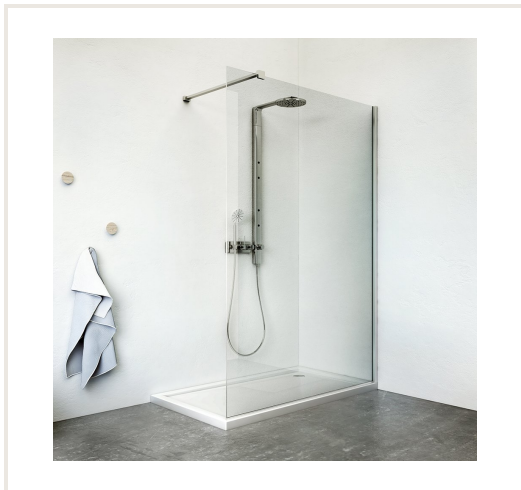

Dušo kabina WALK G/1000/2026 LH Transparent

Prekės kodas: U3ROL-9401000000002
Gamintojas: Array
Kategorija: Dušo kabinos > Kvadratinės dušo kabinos

KAINA : 424,79 €

Apie prekę

Pristatymo terminas, d.d.: 28
Gamintojas:
Kilmės šalis:
Aukštis, mm: 2026
Plotis, mm: 1000
Gylis, mm: 1000
Garantijos laikotarpis, m.: 2
Profilis:
Stiklas:

Aprašymas

Berėmė dušo kabina montuojama vonios kambario kampe. Dušo kabina be durų, todėl papildomai galima sumontuoti kėdutę ar dušo panelę.

Ypatumai:

- integruoti kampiniai stiklo tvirtinimai;
- apsauginis aliuminio profilis stiklo apačioje;
- 8 mm stiklas.

Stiklas padengtas *RothETC* danga. Ši danga formuoja neorganinę molekulinę nano dalelių širmą ant stiklo, kuri padeda suformuoti lašelius, nutekančius žemys ir nenudžiūvančius ant paviršiaus. Širma po krentančiais lašeliais leidžia patekti orui, kuris formuoja didesnius lašelius ir jie nubėga paviršiumi. Todėl stiklas lieka švarus be specialių valymo priemonių kalkių nuosėdoms valyti.