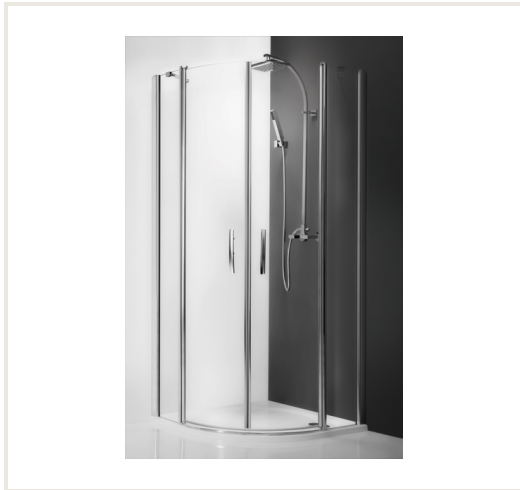

Dušo kabina TR2 Light 900/2000 Brillant/Transparent

Prekės kodas: U3ROL-73890000000002
Gamintojas: Array
Kategorija: Dušo kabinos > Pusapvalės dušo kabinos

KAINA : 584,09 €

Apie prekę

Kilmės šalis: Array
Aukštis, mm: 2012
Plotis, mm: 900
Gylis, mm: 900
Gamintojas: Array
Profilis: Array
Stiklas: Array
Garantijos laikotarpis, mėn.: 24
Pristatymo terminas, d.d.: 15
Aukštis, mm: 2012
Aukštis, mm: 2012
Aukštis, mm: 2012
Aukštis, mm: 2012
Plotis, mm: 900
Plotis, mm: 900
Plotis, mm: 900
Plotis, mm: 900
Gylis, mm: 900
Gylis, mm: 900
Gylis, mm: 900
Gylis, mm: 900
Pristatymo terminas, d.d.: 15
Pristatymo terminas, d.d.: 15
Pristatymo terminas, d.d.: 15
Pristatymo terminas, d.d.: 15
Garantijos laikotarpis, mėn.: 24
Garantijos laikotarpis, mėn.: 24
Garantijos laikotarpis, mėn.: 24
Garantijos laikotarpis, mėn.: 24

Aprašymas

Pusapvalė dušo kabina su dviejų elementų atveriamomis durimis.

- Montavimo matmenys: 870-890 mm;
- įėjimo tarpo plotis: 400 mm;
- profilis: brillant;
- stiklas - skaidrus;
- 6+8 mm storio saugus stiklas;
- spindulys: 550 mm;
- su specialiu atidarymo mechanizmu, leidžiančiu atidaryti duris tiek į kabinos vidų, tiek į išorę;
- kokybiškas pakėlmo mechanizmas - kokybiškas durų atidarymas, pakankamas sandarumas, kabinos ilgaamžiškumas;
- stiklas padengtas RothETC hidrofobine apsauga;
- dušo padėklas į komplektaciją neįskaičiuotas.