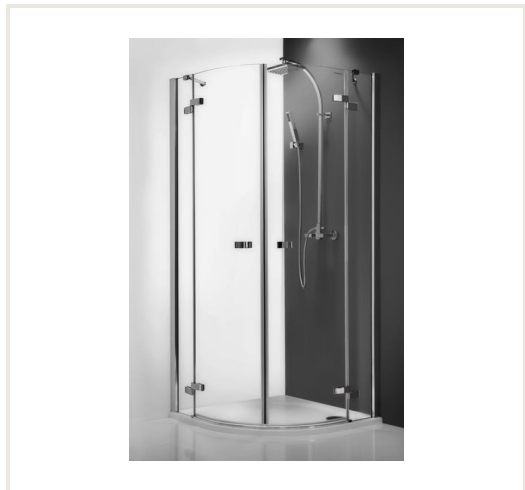

Dušo kabina GR2 800/2000 Brillant/Transparent, R550

Prekės kodas: U3ROL-13180000000002
Gamintojas: Array
Kategorija: Dušo kabinos > Pusapvalės dušo kabinos

KAINA : 758,69 €

Apie prekę

Gamintojas:
Kilmės šalis:
Aukštis, mm: 2008
Plotis, mm: 800
Gylis, mm: 800
Garantijos laikotarpis, m.: 2
Profilis:
Stiklas:

Aprašymas

Pusapvalė dušo kabina su dviejų elementų atveriamomis durimis.

- Montavimo matmenys: 775-795 mm;
- įėjimo tarpo plotis: 455 mm;
- profilis: brillant;
- stiklas - skaidrus;
- 6+8 mm storio saugus stiklas;
- spindulys: 550 mm;
- žalvariniai vyriai, padengti chromu;
- vyriai su duris pakeliančiu mechanizmu;
- stiklas padengtas RothETC hidrofobine apsauga;
- dušo padėklas į komplektaciją neįskaičiuotas.