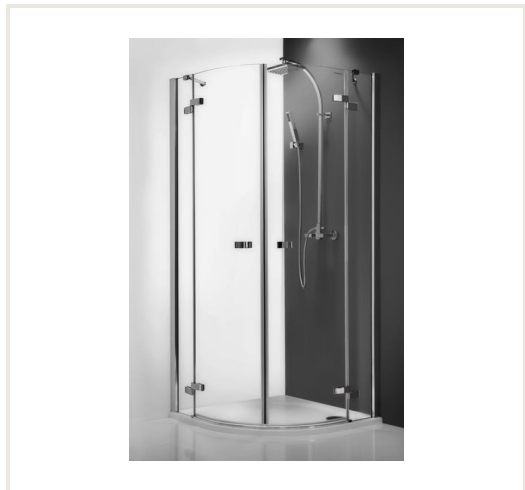

## Dušo kabina GR2 1000/2000 Brillant/Transparent, R550

**Prekės kodas:** U3ROL-13110000000002  
**Gamintojas:** Roth  
**Kategorija:** Dušo kabinos > Pusapvalės dušo kabinos

**KAINA : 864,90 €**

### Apie prekę

**Kilmės šalis:** Čekija  
**Aukštis, mm:** 2008  
**Plotis, mm:** 1000  
**Gylis, mm:** 1000  
**Gamintojas:** Roth  
**Profilis:** Blizgus  
**Stiklas:** Skaidrus  
**Garantijos laikotarpis, mėn.:** 24  
**Pristatymo terminas, d.d.:** 15

### Aprašymas

Pusapvalė dušo kabina su dviejų elementų atveriamomis durimis.

- Montavimo matmenys: 975-995 mm;
- įėjimo tarpo plotis: 500 mm;
- profilis: brillant;
- stiklas - skaidrus;
- 6+8 mm storio saugus stiklas;
- spindulys: 550 mm;
- žalvariniai vyriai, padengti chromu;
- vyriai su duris pakeliančiu mechanizmu;
- stiklas padengtas RothETC hidrofobine apsauga;
- dušo padėklas į komplektaciją neįskaičiuotas. Galima montuoti be dušo padėklo.