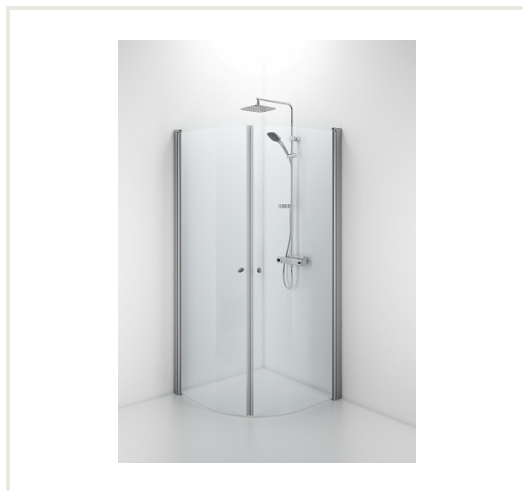

## Pusapvalės dušo durys SPACE 900x2000 mm, aliuminio profilis, skaidrus 6mm stiklas (dušo kabinei reikia 2 vnt. durų)

Prekės kodas: U3IFO-058900190

Gamintojas: Array

Kategorija: Dušo kabinos > Pusapvalės dušo kabinos

### Aprašymas

Aliuminiai profiliai su skaidriu grūdintu stiklu, su rankenėle. Vienam dušui galima tarpusavyje derinti dvi duris.

**Dėmesio! Kaina nurodyta už vienas duris.**

**Ifò Space pusapvalės dušo durys:**

Ifò Space suteikia vonios kambariui subtilios, minimalistinės elegancijos ir yra paprastos prižiūrėti. Išskirtinis dizainas ir konstrukcija taupo vonios kambario vietą, tad sukuriamas edvės pojūtis. Ifò Space paprasčiau valyti, nes dušo paviršiai yra lygūs, todėl juose nėra vietų, kuriose galėtų kauptis nešvarumai.