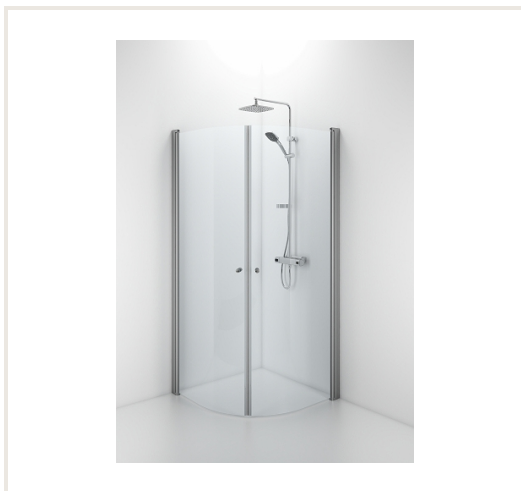

## Pusapvalės dušo durys SPACE 900x2000 mm, aliuminio profilis, skaidrus 6mm stiklas (dušo kabinai reikia 2 vnt. durų)

Prekės kodas: U3IFO-058900190

Gamintojas: Ifö

Kategorija: Dušo kabinos > Pusapvalės dušo kabinos

### Apie prekę

Kilmės šalis: Švedija

Gamintojas: Ifö

Profilis: Aliuminio

Stiklas: Skaidrus

Aukštis, mm: 2000

Plotis, mm: 900

Gylis, mm: 900

### Aprašymas

Aliuminiai profiliai su skaidriu grūdintu stiklu, su rankenėle. Vienam dušui galima tarpusavyje derinti dvi duris.

**Dėmesio! Kaina nurodyta už vienas duris.**

**Ifö Space pusapvalės dušo durys:**

Ifö Space suteikia vonios kambariui subtilios, minimalistinės elegancijos ir yra paprastos prižiūrėti. Išskirtinis dizainas ir konstrukcija taupo vonios kambario vietą, tad sukuriamas edvės pojūtis. Ifö Space paprasčiau valyti, nes dušo paviršiai yra lygūs, todėl juose nėra vietų, kuriose galėtų kauptis nešvarumai.