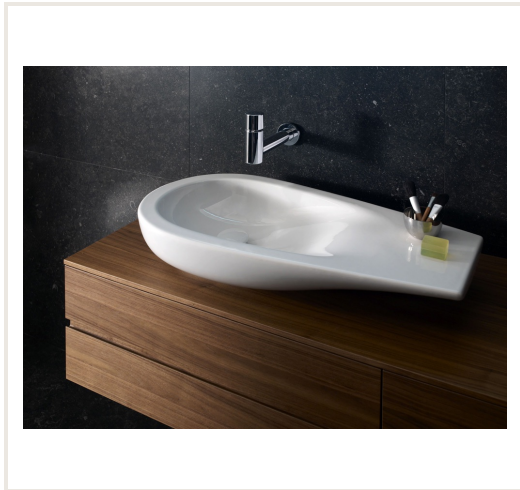

## ALESSI ONE praustuvas-dubuo 80 x 42 cm, su lentynele kairėje arba dešinėje, baltas su LCC

Prekės kodas: U1LFN-8189734001121  
Gamintojas: Array  
Kategorija: Keramika > Praustuvai

**KAINA : 997,48 €**

### Apie prekę

Pristatymo terminas, d.d.: 35  
Gamintojas:  
Kilmės šalis:  
Aukštis, mm: 145  
Plotis, mm: 800  
Gylis, mm: 420  
Pagaminta iš:  
Spalva:  
Montavimo tipas:  
Serija: