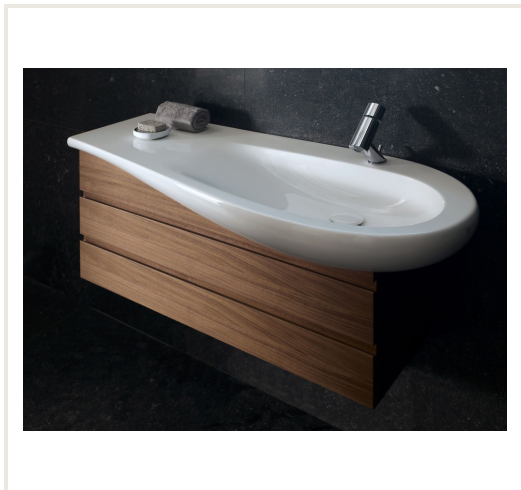

## ALESSI ONE baldinis praustuvas 90 x 50/35 cm, su anga maišytuvui, lentynėlė kairėje, baltas su LCC

Prekės kodas: U1LFN-8149764001041

Gamintojas: Array

Kategorija: Keramika > Praustuvai

**KAINA : 935,73 €**

### Apie prekę

Pristatymo terminas, d.d.: 35

Gamintojas:

Kilmės šalis:

Aukštis, mm: 165

Plotis, mm: 900

Gylis, mm: 500

Pagaminta iš: