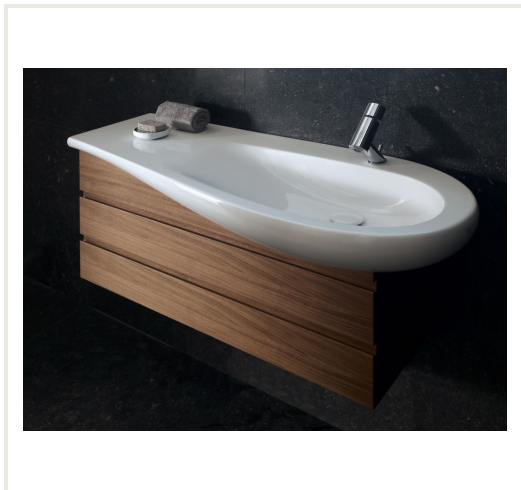

ALESSI ONE baldinis praustuvas 90 x 50/35 cm, su anga maišytuvui, lentynėlė dešinėje, baltas su LCC

Prekės kodas: U1LFN-8149754001041
Gamintojas: Array
Kategorija: Keramika > Praustuvai

KAINA : 1 019,88 €

Apie prekę

Pristatymo terminas, d.d.: 35
Gamintojas:
Kilmės šalis:
Aukštis, mm: 165
Plotis, mm: 900
Gylis, mm: 500
Pagaminta iš:
Spalva:
Tipas:
Montavimo tipas:
Serija:

Aprašymas

Gminių linija „Il Bagno Alessi“ – be jokių abejonių, laikoma kultine. Vonios kambario kolekciją „Il Bagno Alessi One“ kompanija „Laufen“ be pertraukų gamina nuo 2002 metų. Dizainerio Stefano Giovannoni pasirinkta emocionali dizaino kalba ir „Laufen“ technologinės galimybės pakeitė supratimą apie santęchninę keramiką apskritai. Santęchninė keramika šioje kolekcijoje virto ne tik funkcionaliais, bet ir skulptūriškais objektais, iki šiol nepaliekančiais abejingų.

Gaminys padengtas LCC danga - tai blizgi, silikatinė keramikos danga, prijepinta prie įprastinės glazūros. Ši danga yra:

- labai kieta ir beveik nesugadinama ja padengto keraminio gaminio neatskiriama dalis;
- visiškai nėra porų - kalkės, nešvarumai ir bakterijos neturi prie ko prisitvirtinti;
- visgi atsiradus nešvarumams, jie pašalinami žymiai lengviau - valymo ir dezinfekavimo skysčiai paviršiuje pasklinda lengviau, todėl yra veiksmingesni;
- ypač atspari agresyviems valikliams ir chemikalams.