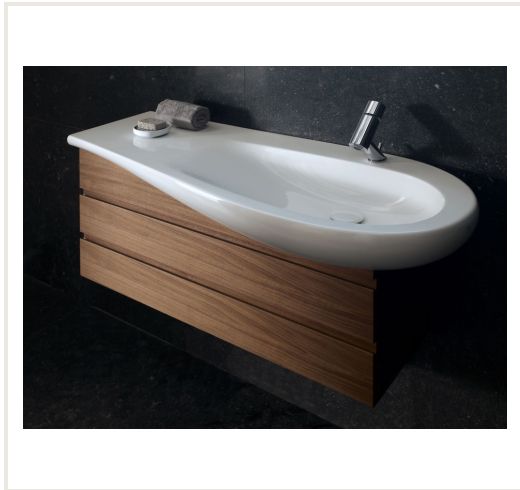

ALESSI ONE baldinis praustuvas 90 x 50/35 cm, su anga maišytuvui, lentynėlė dešinėje, baltas su LCC

Prekės kodas: U1LFN-8149754001041
Gamintojas: Array
Kategorija: Keramika > Praustuvai

KAINA : 866,43 €

Apie prekę

Pristatymo terminas, d.d.: 35
Gamintojas:
Kilmės šalis:
Aukštis, mm: 165
Plotis, mm: 900
Gylis, mm: 500
Pagaminta iš:
Spalva:
Montavimo tipas:
Serija:

Aprašymas

Gaminių linija „Il Bagno Alessi“ – be jokių abejonių, laikoma kultine. Vonios kambario kolekciją „Il Bagno Alessi One“ kompanija „Laufen“ be pertraukų gamina nuo 2002 metų. Dizainerio Stefano Giovannoni pasirinkta emocionali dizaino kalba ir „Laufen“ technologinės galimybės pakeitė supratimą apie santechninę keramiką apskritai. Santechninė keramika šioje kolekcijoje virto ne tik funkcionaliais, bet ir skulptūriškais objektais, iki šiol nepaliekančiais abejingų.

Gaminys padengtas LCC danga - tai blizgi, silikatinė keramikos danga, prijungta prie įprastinės glazūros. Ši danga yra:

- labai kieta ir beveik nesugadinama ja padengto keraminio gaminio neatskiriama dalis;
- visiškai nėra porų - kalkės, nešvarumai ir bakterijos neturi prie ko prisitvirtinti;
- visgi atsiradus nešvarumams, jie pašalinami žymiai lengviau - valymo ir dezinfekavimo skysčiai paviršiuje pasklinda lengviau, todėl yra veiksmingesni;
- ypač atspari agresyviems valikliams ir chemikalams.