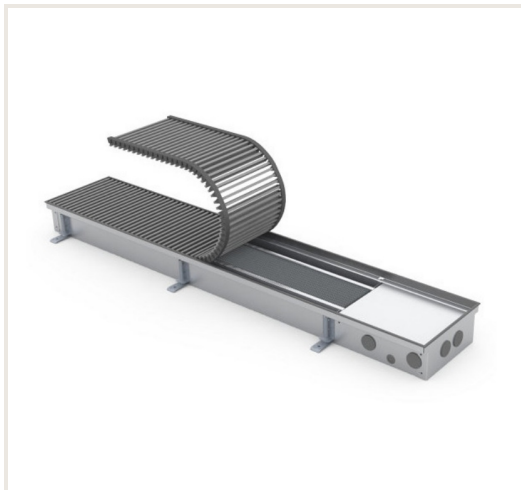

## Įleidžiamas grindinis konvektorius FC 90x22x9

**Prekės kodas:** N1KON-FC-90229

**Gamintojas:** Array

**Kategorija:** Konvektoriai > Įleidžiami natūralios konvekcijos konvektoriai

**KAINA : 188,78 €**

### Aprašymas

Natūralios konvekcijos įleidžiami grindiniai konvektoriai FC skirti patalpų su vitriniais langais šildymui. Jų korpusai visiškai paslėpti grindyse, todėl praktiškai nematomi. Vienintelis matomas elementas - uždengiamosios grotelės, kurių medžiaga ir spalva pritaikomi grindų dangai. Konvektoriai montuojami prie pat langų, neleiddami šalčiui, einančiam nuo langų plisti į patalpas. Tuo pačiu jie sukuria šilto oro užuolaidą, užkertančia kelią langų rasojimui net ir šalčiausiomis žiemos naktimis.

Korpusas pagamintas iš nerūdijančio plieno, rėmelis - anoduoto aliuminio, šilumokaičio vamzdis iš vario, o šilumokaičio plokštelės - iš aliuminio. Tai leidžia suteikti šioms konvektoriaus dalims 10 metų garantiją.

Išskirtinis korpusų standumas ir didelis atramų kiekis suteikia prietaisui didelį atsparumą apkrovoms.

Visos atraminės detalės turi garso izoliavimo elementus, sumažinančius triukšmą, pereinantį į žemesniame aukšte esančias patalpas.