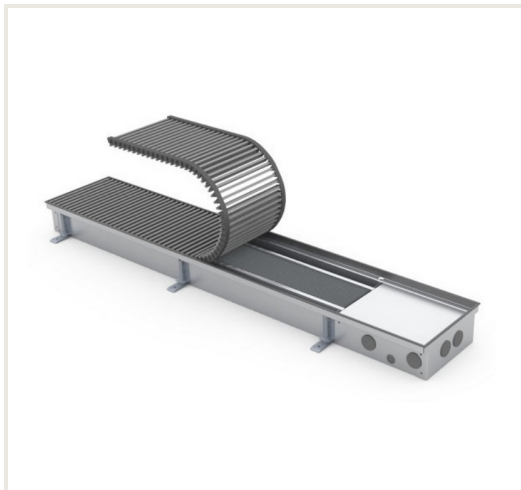

Įleidžiamas grindinis konvektorius FC 480x22x9

Prekės kodas: N1KON-FC-480229

Gamintojas: Array

Kategorija: Konvektoriai > Įleidžiami natūralios konvekcijos konvektoriai

KAINA : 544,00 €

Apie prekę

Pristatymo terminas, d.d.: 42

Gamintojas:

Kilmės šalis:

Aukštis, mm: 90

Plotis, mm: 4800

Gylis, mm: 220

Galia (kW) iki: 1.434

Pagaminta iš:

Spalva:

Tipas:

Vandens tūris, ltr: 5.8

Garantijos laikotarpis, m.: 10

Aprašymas

Natūralios konvekcijos įleidžiami grindiniai konvektoriai FC skirti patalpų su vitriniais langais šildymui. Jų korpusai visiškai paslėpti grindyse, todėl praktiškai nematomi. Vienintelis matomas elementas - uždengiamosios grotelės, kurių medžiaga ir spalva pritaikomi grindų dangai. Konvektoriai montuojami prie pat langų, neleiddami šalčiui, einančiam nuo langų plisti į patalpas. Tuo pačiu jie sukuria šilto oro užuolaidą, užkertančia kelią langų rasojimui net ir šalčiausiomis žiemos naktimis.

Korpusas pagamintas iš nerūdijančio plieno, rėmelis - anoduoto aliuminio, šilumokaičio vamzdis iš vario, o šilumokaičio plokštelės - iš aliuminio. Tai leidžia suteikti šioms konvektoriaus dalims 10 metų garantiją.