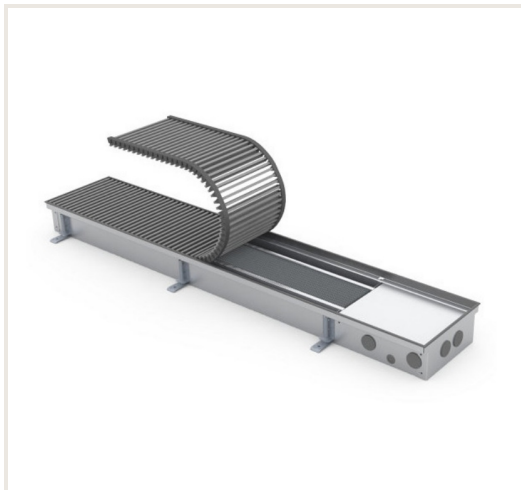

## Įleidžiamas grindinis konvektorius FC 460x22x9

**Prekės kodas:** N1KON-FC-460229

**Gamintojas:** Konveka

**Kategorija:** Konvektoriai > Įleidžiami natūralios konvekcijos konvektoriai

**KAINA : 528,58 €**

### Apie prekę

**Kilmės šalis:** Lietuva

**Gamintojas:** Konveka

**Tipas:** Įleidžiamas konvektorius

**Spalva:** Aliuminio

**Pagaminta iš:** plieno

**Galia (kW) iki:** 1.371

**Vandens tūris, ltr:** 5.55

### Aprašymas

Natūralios konvekcijos įleidžiami grindiniai konvektoriai FC skirti patalpų su vitriniais langais šildymui. Jų korpusai visiškai paslėpti grindyse, todėl praktiškai nematomi. Vienintelis matomas elementas - uždengiamosios grotelės, kurių medžiaga ir spalva pritaikomi grindų dangai. Konvektoriai montuojami prie pat langų, neleiddami šalčiui, einančiam nuo langų plisti į patalpas. Tuo pačiu jie sukuria šilto oro užuolaidą, užkertančia kelią langų rasojimui net ir šalčiausiomis žiemos naktimis.

Korpusas pagamintas iš nerūdijančio plieno, rėmelis - anoduoto aliuminio, šilumokaičio vamzdis iš vario, o šilumokaičio plokštelės - iš aliuminio. Tai leidžia suteikti šioms konvektoriaus dalims 10 metų garantiją.