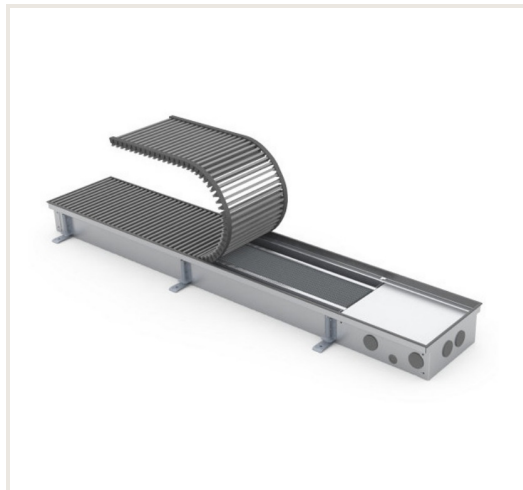

Įleidžiamas grindinis konvektorius FC 420x22x9

Prekės kodas: N1KON-FC-420229

Gamintojas: Array

Kategorija: Konvektoriai > Įleidžiami natūralios konvekcijos konvektoriai

KAINA : 500,55 €

Apie prekę

Pristatymo terminas, d.d.: 42

Gamintojas:

Kilmės šalis:

Aukštis, mm: 90

Plotis, mm: 4200

Gylis, mm: 220

Galia (kW) iki: 1.246

Pagaminta iš:

Spalva:

Tipas:

Vandens tūris, ltr: 5.04

Garantijos laikotarpis, m.: 10

Aprašymas

Natūralios konvekcijos įleidžiami grindiniai konvektoriai FC skirti patalpų su vitriniais langais šildymui. Jų korpusai visiškai paslėpti grindyse, todėl praktiškai nematomi. Vienintelis matomas elementas - uždengiamosios grotelės, kurių medžiaga ir spalva pritaikomi grindų dangai. Konvektoriai montuojami prie pat langų, neleiddami šalčiui, einančiam nuo langų plisti į patalpas. Tuo pačiu jie sukuria šilto oro užuolaidą, užkertančia kelią langų rasojimui net ir šalčiausiomis žiemos naktimis.

Korpusas pagamintas iš nerūdijančio plieno, rėmelis - anoduoto aliuminio, šilumokaičio vamzdis iš vario, o šilumokaičio plokštelės - iš aliuminio. Tai leidžia suteikti šioms konvektoriaus dalims 10 metų garantiją.