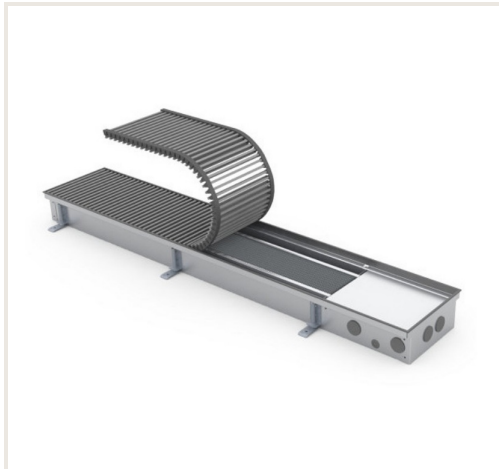

## Įleidžiamas grindinis konvektorius FC 400x22x9

**Prekės kodas:** N1KON-FC-400229

**Gamintojas:** Array

**Kategorija:** Konvektoriai > Įleidžiami natūralios konvekcijos konvektoriai

**KAINA : 796,28 €**

### Aprašymas

Natūralios konvekcijos įleidžiami grindiniai konvektoriai FC skirti patalpų su vitriniais langais šildymui. Jų korpusai visiškai paslėpti grindyse, todėl praktiškai nematomi. Vienintelis matomas elementas - uždengiamosios grotelės, kurių medžiaga ir spalva pritaikomi grindų dangai. Konvektoriai montuojami prie pat langų, neleiddami šalčiui, einančiam nuo langų plisti į patalpas. Tuo pačiu jie sukuria šilto oro užuolaidą, užkertančia kelią langų rasojimui net ir šalčiausiomis žiemos naktimis.

Korpusas pagamintas iš nerūdijančio plieno, rėmelis - anoduoto aliuminio, šilumokaičio vamzdis iš vario, o šilumokaičio plokštelės - iš aliuminio. Tai leidžia suteikti šiems konvektoriams dalims 10 metų garantiją.

Išskirtinis korpusų standumas ir didelis atramų kiekis suteikia prietaisui didelį atsparumą apkrovoms.

Visos atraminės detalės turi garso izoliavimo elementus, sumažinančius triukšmą, pereinantį į žemesniame aukšte esančias patalpas.