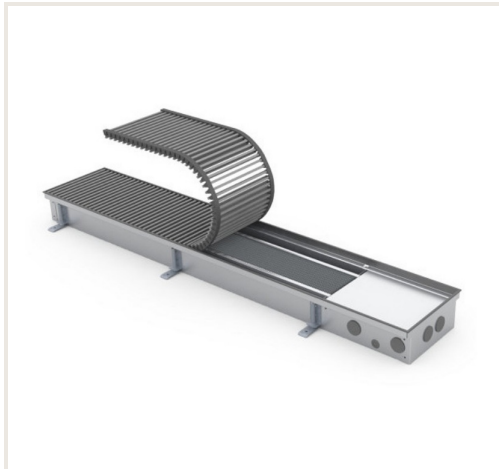

Įleidžiamas grindinis konvektorius FC 380x22x9

Prekės kodas: N1KON-FC-380229

Gamintojas: Array

Kategorija: Konvektoriai > Įleidžiami natūralios konvekcijos konvektoriai

KAINA : 773,69 €

Apie prekę

Pristatymo terminas, d.d.: 42

Gamintojas:

Kilmės šalis:

Aukštis, mm: 90

Plotis, mm: 3800

Gylis, mm: 220

Galia (kW) iki: 1.12

Pagaminta iš:

Spalva:

Tipas:

Vandens tūris, ltr: 4.53

Garantijos laikotarpis, m.: 10

Aprašymas

Natūralios konvekcijos įleidžiami grindiniai konvektoriai FC skirti patalpų su vitriniais langais šildymui. Jų korpusai visiškai paslėpti grindyse, todėl praktiškai nematomi. Vienintelis matomas elementas - uždengiamosios grotelės, kurių medžiaga ir spalva pritaikomi grindų dangai. Konvektoriai montuojami prie pat langų, neleiddami šalčiui, einančiam nuo langų plisti į patalpas. Tuo pačiu jie sukuria šilto oro užuolaidą, užkertančia kelią langų rasojimui net ir šalčiausiomis žiemos naktimis.

Korpusas pagamintas iš nerūdijančio plieno, rėmelis - anoduoto aliuminio, šilumokaičio vamzdis iš vario, o šilumokaičio plokštelės - iš aliuminio. Tai leidžia suteikti šiems konvektoriams dalims 10 metų garantiją.