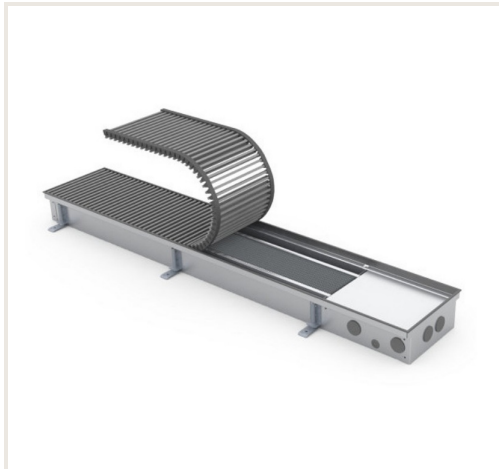

## Įleidžiamas grindinis konvektorius FC 380x22x9

**Prekės kodas:** N1KON-FC-380229

**Gamintojas:** Array

**Kategorija:** Konvektoriai > Įleidžiami natūralios konvekcijos konvektoriai

**KAINA : 773,69 €**

### Aprašymas

Natūralios konvekcijos įleidžiami grindiniai konvektoriai FC skirti patalpų su vitriniais langais šildymui. Jų korpusai visiškai paslėpti grindyse, todėl praktiškai nematomi. Vienintelis matomas elementas - uždengiamosios grotelės, kurių medžiaga ir spalva pritaikomi grindų dangai. Konvektoriai montuojami prie pat langų, neleiddami šalčiui, einančiam nuo langų plisti į patalpas. Tuo pačiu jie sukuria šilto oro užuolaidą, užkertančia kelią langų rasojimui net ir šalčiausiomis žiemos naktimis.

Korpusas pagamintas iš nerūdijančio plieno, rėmelis - anoduoto aliuminio, šilumokaičio vamzdis iš vario, o šilumokaičio plokštelės - iš aliuminio. Tai leidžia suteikti šiems konvektoriams dalims 10 metų garantiją.

Išskirtinis korpusų standumas ir didelis atramų kiekis suteikia prietaisui didelį atsparumą apkrovoms.

Visos atraminės detalės turi garso izoliavimo elementus, sumažinančius triukšmą, pereinantį į žemesniame aukšte esančias patalpas.