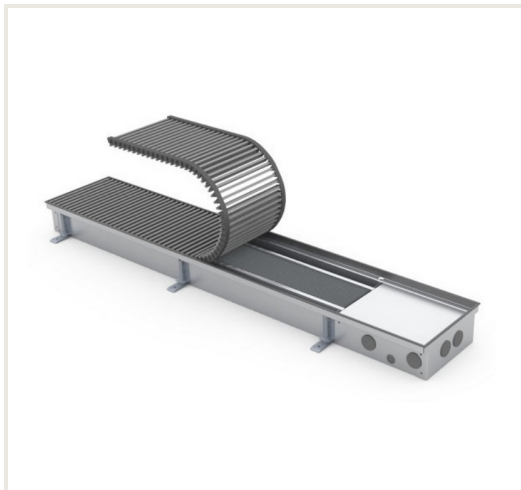

Įleidžiamas grindinis konvektorius FC 340x22x9

Prekės kodas: N1KON-FC-340229
Gamintojas: Array
Kategorija: Konvektoriai > Įleidžiami natūralios konvekcijos konvektoriai

KAINA : 589,86 €

Apie prekę

Pristatymo terminas, d.d.: 42
Gamintojas:
Kilmės šalis:
Aukštis, mm: 90
Plotis, mm: 3400
Gylis, mm: 220
Galia (kW) iki: 0.995
Pagaminta iš:
Spalva:
Tipas:
Vandens tūris, ltr: 4.03
Garantijos laikotarpis, m.: 10

Aprašymas

Natūralios konvekcijos įleidžiami grindiniai konvektoriai FC skirti patalpų su vitriniais langais šildymui. Jų korpusai visiškai paslėpti grindyse, todėl praktiškai nematomi. Vienintelis matomas elementas - uždengiamosios grotelės, kurių medžiaga ir spalva pritaikomi grindų dangai. Konvektoriai montuojami prie pat langų, neleiddami šalčiui, einančiam nuo langų plisti į patalpas. Tuo pačiu jie sukuria šilto oro užuolaidą, užkertančia kelią langų rasojimui net ir šalčiausiomis žiemos naktimis.

Korpusas pagamintas iš nerūdijančio plieno, rėmelis - anoduoto aliuminio, šilumokaičio vamzdis iš vario, o šilumokaičio plokštelės - iš aliuminio. Tai leidžia suteikti šioms konvektoriaus dalims 10 metų garantiją.

Išskirtinis korpusų standumas ir didelis atramų kiekis suteikia prietaisui didelį atsparumą apkrovoms.

Visos atraminės detalės turi garso izoliavimo elementus, sumažinančius triukšmą, pereinantį į žemesniame aukšte esančias patalpas.