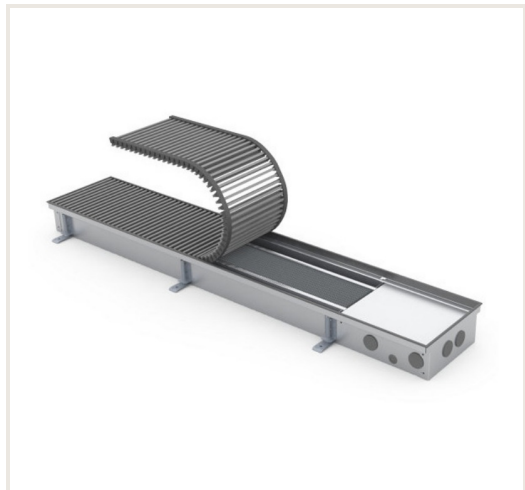

Įleidžiamas grindinis konvektorius FC 320x22x9

Prekės kodas: N1KON-FC-320229

Gamintojas: Array

Kategorija: Konvektoriai > Įleidžiami natūralios konvekcijos konvektoriai

KAINA : 430,17 €

Apie prekę

Pristatymo terminas, d.d.: 42

Gamintojas:

Kilmės šalis:

Aukštis, mm: 90

Plotis, mm: 3200

Gylis, mm: 220

Galia (kW) iki: 0.932

Pagaminta iš:

Spalva:

Tipas:

Vandens tūris, ltr: 3.77

Garantijos laikotarpis, m.: 10

Aprašymas

Natūralios konvekcijos įleidžiami grindiniai konvektoriai FC skirti patalpų su vitriniais langais šildymui. Jų korpusai visiškai paslėpti grindyse, todėl praktiškai nematomi. Vienintelis matomas elementas - uždengiamosios grotelės, kurių medžiaga ir spalva pritaikomi grindų dangai. Konvektoriai montuojami prie pat langų, neleiddami šalčiui, einančiam nuo langų plisti į patalpas. Tuo pačiu jie sukuria šilto oro užuolaidą, užkertančia kelią langų rasojimui net ir šalčiausiomis žiemos naktimis.

Korpusas pagamintas iš nerūdijančio plieno, rėmelis - anoduoto aliuminio, šilumokaičio vamzdis iš vario, o šilumokaičio plokštelės - iš aliuminio. Tai leidžia suteikti šioms konvektoriaus dalims 10 metų garantiją.