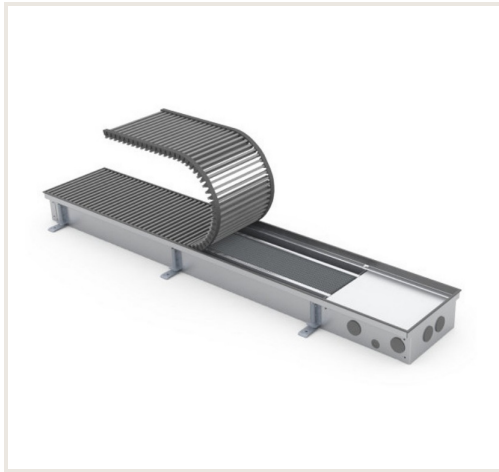

Įleidžiamas grindinis konvektorius FC 290x22x9

Prekės kodas: NIKON-FC-290229

Gamintojas: Array

Kategorija: Konvektoriai > Įleidžiami natūralios konvekcijos konvektoriai

KAINA : 537,22 €

Apie prekę

Pristatymo terminas, d.d.: 42

Gamintojas:

Kilmės šalis:

Aukštis, mm: 90

Plotis, mm: 2900

Gylis, mm: 220

Galia (kW) iki: 0.838

Pagaminta iš:

Spalva:

Tipas:

Vandens tūris, ltr: 3.37

Garantijos laikotarpis, m.: 10

Aprašymas

Natūralios konvekcijos įleidžiami grindiniai konvektoriai FC skirti patalpų su vitriniais langais šildymui. Jų korpusai visiškai paslėpti grindyse, todėl praktiškai nematomi. Vienintelis matomas elementas - uždengiamosios grotelės, kurių medžiaga ir spalva pritaikomi grindų dangai. Konvektoriai montuojami prie pat langų, neleiddami šalčiui, einančiam nuo langų plisti į patalpas. Tuo pačiu jie sukuria šilto oro užuolaidą, užkertančia kelią langų rasojimui net ir šalčiausiomis žiemos naktimis.

Korpusas pagamintas iš nerūdijančio plieno, rėmelis - anoduoto aliuminio, šilumokaičio vamzdis iš vario, o šilumokaičio plokštelės - iš aliuminio. Tai leidžia suteikti šiems konvektoriams dalims 10 metų garantiją.