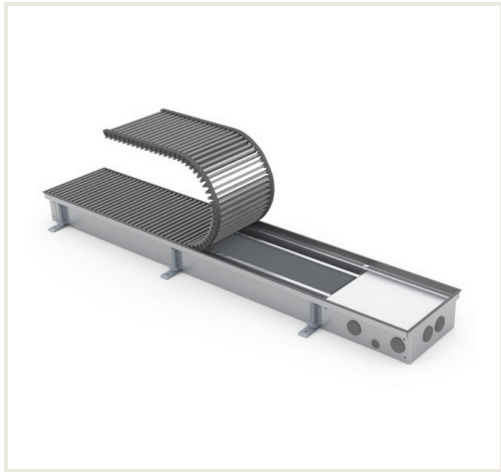

Įleidžiamas grindinis konvektorius FC 280x22x9

Prekės kodas: NIKON-FC-280229

Gamintojas: Array

Kategorija: Konvektoriai > Įleidžiami natūralios konvekcijos konvektoriai

KAINA : 526,82 €

Apie prekę

Pristatymo terminas, d.d.: 42

Gamintojas:

Kilmės šalis:

Aukštis, mm: 90

Plotis, mm: 2800

Gylis, mm: 220

Galia (kW) iki: 0.807

Pagaminta iš:

Spalva:

Tipas:

Vandens tūris, ltr: 3.27

Garantijos laikotarpis, m.: 10

Aprašymas

Natūralios konvekcijos įleidžiami grindiniai konvektoriai FC skirti patalpų su vitriniais langais šildymui. Jų korpusai visiškai paslėpti grindyse, todėl praktiškai nematomi. Vienintelis matomas elementas - uždengiamosios grotelės, kurių medžiaga ir spalva pritaikomi grindų dangai. Konvektoriai montuojami prie pat langų, neleiddami šalčiui, einančiam nuo langų plisti į patalpas. Tuo pačiu jie sukuria šilto oro užuolaidą, užkertančia kelią langų rasojimui net ir šalčiausiomis žiemos naktimis.

Korpusas pagamintas iš nerūdijančio plieno, rėmelis - anoduoto aliuminio, šilumokaičio vamzdis iš vario, o šilumokaičio plokštelės - iš aliuminio. Tai leidžia suteikti šiems konvektoriams dalims 10 metų garantiją.