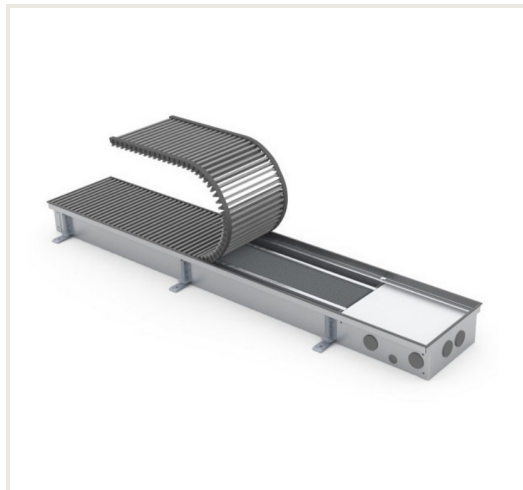

## Įleidžiamas grindinis konvektorius FC 280x22x9

**Prekės kodas:** N1KON-FC-280229

**Gamintojas:** Konveka

**Kategorija:** Konvektoriai > Įleidžiami natūralios konvekcijos konvektoriai

**KAINA : 323,89 €**

### Apie prekę

**Kilmės šalis:** Lietuva

**Gamintojas:** Konveka

**Tipas:** Įleidžiamas konvektorius

**Spalva:** Aliuminio

**Pagaminta iš:** plieno

**Galia (kW) iki:** 0.807

**Vandens tūris, ltr:** 3.27

### Aprašymas

Natūralios konvekcijos įleidžiami grindiniai konvektoriai FC skirti patalpų su vitriniais langais šildymui. Jų korpusai visiškai paslėpti grindyse, todėl praktiškai nematomi. Vienintelis matomas elementas - uždengiamosios grotelės, kurių medžiaga ir spalva pritaikomi grindų dangai. Konvektoriai montuojami prie pat langų, neleiddami šalčiui, einančiam nuo langų plisti į patalpas. Tuo pačiu jie sukuria šilto oro užuolaidą, užkertančia kelią langų rasojimui net ir šalčiausiomis žiemos naktimis.

Korpusas pagamintas iš nerūdijančio plieno, rėmelis - anoduoto aliuminio, šilumokaičio vamzdis iš vario, o šilumokaičio plokštelės - iš aliuminio. Tai leidžia suteikti šioms konvektoriaus dalims 10 metų garantiją.