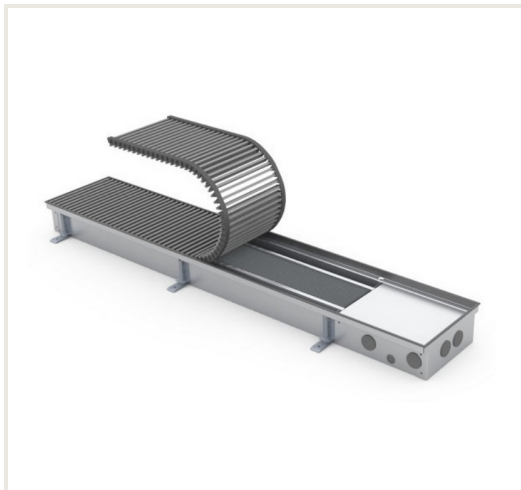

Įleidžiamas grindinis konvektorius FC 270x22x9

Prekės kodas: N1KON-FC-270229

Gamintojas: Array

Kategorija: Konvektoriai > Įleidžiami natūralios konvekcijos konvektoriai

KAINA : 317,08 €

Apie prekę

Pristatymo terminas, d.d.: 42

Gamintojas:

Kilmės šalis:

Aukštis, mm: 90

Plotis, mm: 2700

Gylis, mm: 220

Galia (kW) iki: 0.775

Pagaminta iš:

Spalva:

Tipas:

Vandens tūris, ltr: 3.14

Garantijos laikotarpis, m.: 10

Aprašymas

Natūralios konvekcijos įleidžiami grindiniai konvektoriai FC skirti patalpų su vitriniais langais šildymui. Jų korpusai visiškai paslėpti grindyse, todėl praktiškai nematomi. Vienintelis matomas elementas - uždengiamosios grotelės, kurių medžiaga ir spalva pritaikomi grindų dangai. Konvektoriai montuojami prie pat langų, neleiddami šalčiui, einančiam nuo langų plisti į patalpas. Tuo pačiu jie sukuria šilto oro užuolaidą, užkertančia kelią langų rasojimui net ir šalčiausiomis žiemos naktimis.

Korpusas pagamintas iš nerūdijančio plieno, rėmelis - anoduoto aliuminio, šilumokaičio vamzdis iš vario, o šilumokaičio plokštelės - iš aliuminio. Tai leidžia suteikti šioms konvektoriaus dalims 10 metų garantiją.