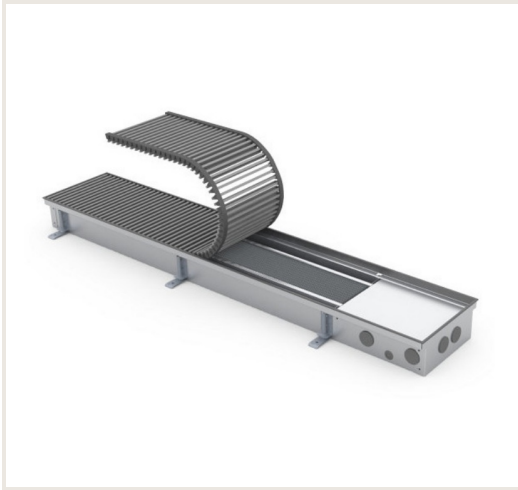

Įleidžiamas grindinis konvektorius FC 260x22x9

Prekės kodas: N1KON-FC-260229

Gamintojas: Array

Kategorija: Konvektoriai > Įleidžiami natūralios konvekcijos konvektoriai

KAINA : 421,84 €

Apie prekę

Pristatymo terminas, d.d.: 42

Gamintojas:

Kilmės šalis:

Aukštis, mm: 90

Plotis, mm: 2600

Gylis, mm: 220

Galia (kW) iki: 0.744

Pagaminta iš:

Spalva:

Tipas:

Vandens tūris, ltr: 3.01

Garantijos laikotarpis, m.: 10

Aprašymas

Natūralios konvekcijos įleidžiami grindiniai konvektoriai FC skirti patalpų su vitriniais langais šildymui. Jų korpusai visiškai paslėpti grindyse, todėl praktiškai nematomi. Vienintelis matomas elementas - uždengiamosios grotelės, kurių medžiaga ir spalva pritaikomi grindų dangai. Konvektoriai montuojami prie pat langų, neleiddami šalčiui, einančiam nuo langų plisti į patalpas. Tuo pačiu jie sukuria šilto oro užuolaidą, užkertančia kelią langų rasojimui net ir šalčiausiomis žiemos naktimis.

Korpusas pagamintas iš nerūdijančio plieno, rėmelis - anoduoto aliuminio, šilumokaičio vamzdis iš vario, o šilumokaičio plokštelės - iš aliuminio. Tai leidžia suteikti šioms konvektoriaus dalims 10 metų garantiją.