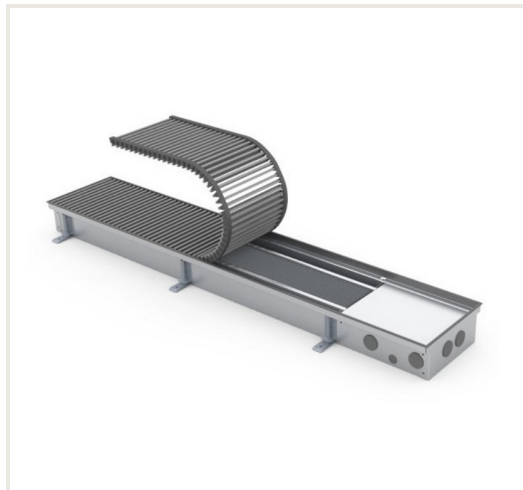

## Įleidžiamas grindinis konvektorius FC 240x22x9

**Prekės kodas:** N1KON-FC-240229

**Gamintojas:** Array

**Kategorija:** Konvektoriai > Įleidžiami natūralios konvekcijos konvektoriai

**KAINA : 297,24 €**

### Aprašymas

Natūralios konvekcijos įleidžiami grindiniai konvektoriai FC skirti patalpų su vitriniais langais šildymui. Jų korpusai visiškai paslėpti grindyse, todėl praktiškai nematomi. Vienintelis matomas elementas - uždengiamosios grotelės, kurių medžiaga ir spalva pritaikomi grindų dangai. Konvektoriai montuojami prie pat langų, neleiddami šalčiui, einančiam nuo langų plisti į patalpas. Tuo pačiu jie sukuria šilto oro užuolaidą, užkertančia kelią langų rasojimui net ir šalčiausiomis žiemos naktimis.

Korpusas pagamintas iš nerūdijančio plieno, rėmelis - anoduoto aliuminio, šilumokaičio vamzdis iš vario, o šilumokaičio plokštelės - iš aliuminio. Tai leidžia suteikti šioms konvektoriaus dalims 10 metų garantiją.

Išskirtinis korpusų standumas ir didelis atramų kiekis suteikia prietaisui didelį atsparumą apkrovoms.

Visos atraminės detalės turi garso izoliavimo elementus, sumažinančius triukšmą, pereinantį į žemesniame aukšte esančias patalpas.