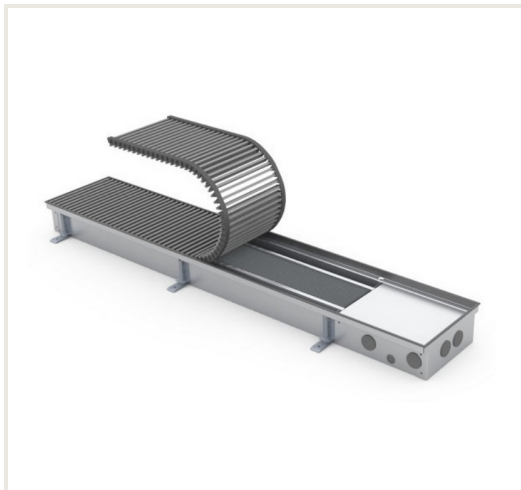

Įleidžiamas grindinis konvektorius FC 230x22x9

Prekės kodas: N1KON-FC-230229

Gamintojas: Array

Kategorija: Konvektoriai > Įleidžiami natūralios konvekcijos konvektoriai

KAINA : 292,42 €

Apie prekę

Pristatymo terminas, d.d.: 42

Gamintojas:

Kilmės šalis:

Aukštis, mm: 90

Plotis, mm: 2300

Gylis, mm: 220

Galia (kW) iki: 0.65

Pagaminta iš:

Spalva:

Tipas:

Vandens tūris, ltr: 2.63

Garantijos laikotarpis, m.: 10

Aprašymas

Natūralios konvekcijos įleidžiami grindiniai konvektoriai FC skirti patalpų su vitriniais langais šildymui. Jų korpusai visiškai paslėpti grindyse, todėl praktiškai nematomi. Vienintelis matomas elementas - uždengiamosios grotelės, kurių medžiaga ir spalva pritaikomi grindų dangai. Konvektoriai montuojami prie pat langų, neleiddami šalčiui, einančiam nuo langų plisti į patalpas. Tuo pačiu jie sukuria šilto oro užuolaidą, užkertančia kelią langų rasojimui net ir šalčiausiomis žiemos naktimis.

Korpusas pagamintas iš nerūdijančio plieno, rėmelis - anoduoto aliuminio, šilumokaičio vamzdis iš vario, o šilumokaičio plokštelės - iš aliuminio. Tai leidžia suteikti šioms konvektoriaus dalims 10 metų garantiją.