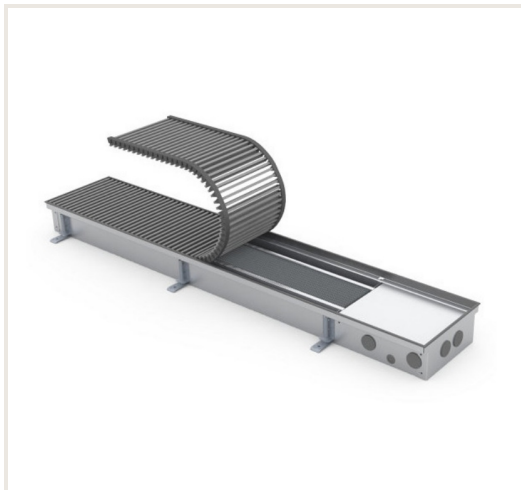

## Įleidžiamas grindinis konvektorius FC 220x22x9

**Prekės kodas:** N1KON-FC-220229

**Gamintojas:** Array

**Kategorija:** Konvektoriai > Įleidžiami natūralios konvekcijos konvektoriai

**KAINA : 286,58 €**

### Aprašymas

Natūralios konvekcijos įleidžiami grindiniai konvektoriai FC skirti patalpų su vitriniais langais šildymui. Jų korpusai visiškai paslėpti grindyse, todėl praktiškai nematomi. Vienintelis matomas elementas - uždengiamosios grotelės, kurių medžiaga ir spalva pritaikomi grindų dangai. Konvektoriai montuojami prie pat langų, neleiddami šalčiui, einančiam nuo langų plisti į patalpas. Tuo pačiu jie sukuria šilto oro užuolaidą, užkertančia kelią langų rasojimui net ir šalčiausiomis žiemos naktimis.

Korpusas pagamintas iš nerūdijančio plieno, rėmelis - anoduoto aliuminio, šilumokaičio vamzdis iš vario, o šilumokaičio plokštelės - iš aliuminio. Tai leidžia suteikti šioms konvektoriaus dalims 10 metų garantiją.

Išskirtinis korpusų standumas ir didelis atramų kiekis suteikia prietaisui didelį atsparumą apkrovoms.

Visos atraminės detalės turi garso izoliavimo elementus, sumažinančius triukšmą, pereinantį į žemesniame aukšte esančias patalpas.