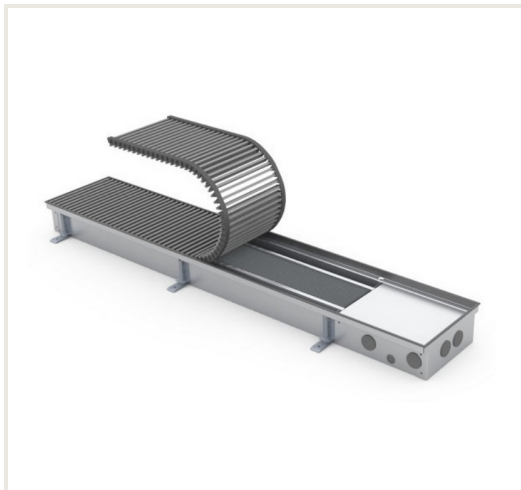

Įleidžiamas grindinis konvektorius FC 200x22x9

Prekės kodas: N1KON-FC-200229

Gamintojas: Array

Kategorija: Konvektoriai > Įleidžiami natūralios konvekcijos konvektoriai

KAINA : 336,38 €

Apie prekę

Pristatymo terminas, d.d.: 42

Gamintojas:

Kilmės šalis:

Aukštis, mm: 90

Plotis, mm: 2000

Gylis, mm: 220

Galia (kW) iki: 0.556

Pagaminta iš:

Spalva:

Tipas:

Vandens tūris, ltr: 2.25

Garantijos laikotarpis, m.: 10

Aprašymas

Natūralios konvekcijos įleidžiami grindiniai konvektoriai FC skirti patalpų su vitriniais langais šildymui. Jų korpusai visiškai paslėpti grindyse, todėl praktiškai nematomi. Vienintelis matomas elementas - uždengiamosios grotelės, kurių medžiaga ir spalva pritaikomi grindų dangai. Konvektoriai montuojami prie pat langų, neleiddami šalčiui, einančiam nuo langų plisti į patalpas. Tuo pačiu jie sukuria šilto oro užuolaidą, užkertančia kelią langų rasojimui net ir šalčiausiomis žiemos naktimis.

Korpusas pagamintas iš nerūdijančio plieno, rėmelis - anoduoto aliuminio, šilumokaičio vamzdis iš vario, o šilumokaičio plokštelės - iš aliuminio. Tai leidžia suteikti šioms konvektoriaus dalims 10 metų garantiją.