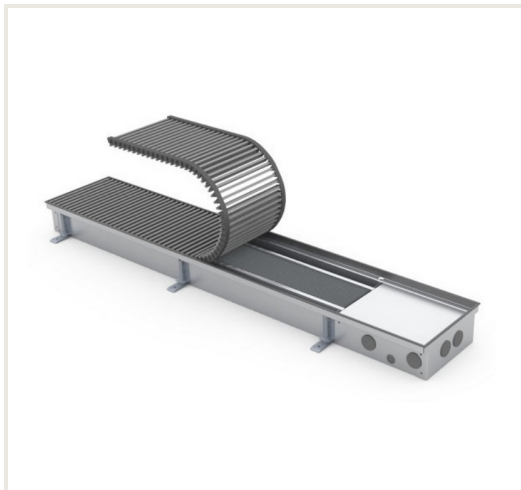

Įleidžiamas grindinis konvektorius FC 190x22x9

Prekės kodas: N1KON-FC-190229

Gamintojas: Array

Kategorija: Konvektoriai > Įleidžiami natūralios konvekcijos konvektoriai

KAINA : 360,50 €

Apie prekę

Pristatymo terminas, d.d.: 42

Gamintojas:

Kilmės šalis:

Aukštis, mm: 90

Plotis, mm: 1900

Gylis, mm: 220

Galia (kW) iki: 0.524

Pagaminta iš:

Spalva:

Tipas:

Vandens tūris, ltr: 2.13

Garantijos laikotarpis, m.: 10

Aprašymas

Natūralios konvekcijos įleidžiami grindiniai konvektoriai FC skirti patalpų su vitriniais langais šildymui. Jų korpusai visiškai paslėpti grindyse, todėl praktiškai nematomi. Vienintelis matomas elementas - uždengiamosios grotelės, kurių medžiaga ir spalva pritaikomi grindų dangai. Konvektoriai montuojami prie pat langų, neleiddami šalčiui, einančiam nuo langų plisti į patalpas. Tuo pačiu jie sukuria šilto oro užuolaidą, užkertančia kelią langų rasojimui net ir šalčiausiomis žiemos naktimis.

Korpusas pagamintas iš nerūdijančio plieno, rėmelis - anoduoto aliuminio, šilumokaičio vamzdis iš vario, o šilumokaičio plokštelės - iš aliuminio. Tai leidžia suteikti šioms konvektoriaus dalims 10 metų garantiją.