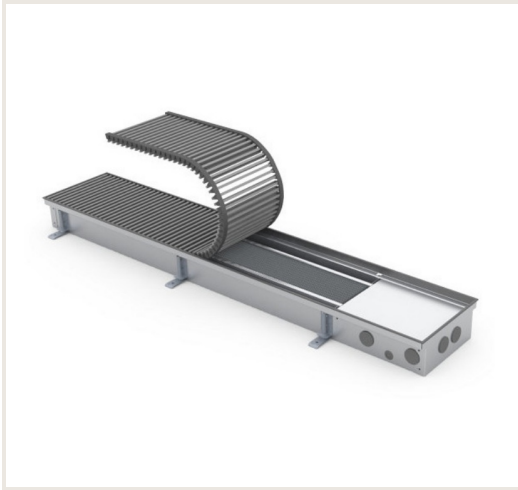

Įleidžiamas grindinis konvektorius FC 180x22x9

Prekės kodas: N1KON-FC-180229

Gamintojas: Array

Kategorija: Konvektoriai > Įleidžiami natūralios konvekcijos konvektoriai

KAINA : 352,03 €

Apie prekę

Pristatymo terminas, d.d.: 42

Gamintojas:

Kilmės šalis:

Aukštis, mm: 90

Plotis, mm: 1800

Gylis, mm: 220

Galia (kW) iki: 0.493

Pagaminta iš:

Spalva:

Tipas:

Vandens tūris, ltr: 2

Garantijos laikotarpis, m.: 10

Aprašymas

Natūralios konvekcijos įleidžiami grindiniai konvektoriai FC skirti patalpų su vitriniais langais šildymui. Jų korpusai visiškai paslėpti grindyse, todėl praktiškai nematomi. Vienintelis matomas elementas - uždengiamosios grotelės, kurių medžiaga ir spalva pritaikomi grindų dangai. Konvektoriai montuojami prie pat langų, neleiddami šalčiui, einančiam nuo langų plisti į patalpas. Tuo pačiu jie sukuria šilto oro užuolaidą, užkertančia kelią langų rasojimui net ir šalčiausiomis žiemos naktimis.

Korpusas pagamintas iš nerūdijančio plieno, rėmelis - anoduoto aliuminio, šilumokaičio vamzdis iš vario, o šilumokaičio plokštelės - iš aliuminio. Tai leidžia suteikti šioms konvektoriaus dalims 10 metų garantiją.