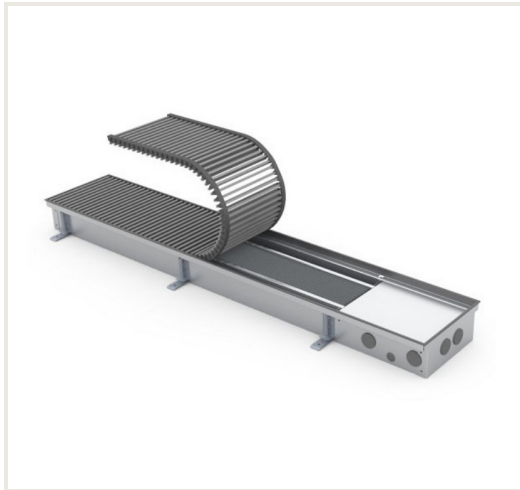

## Įleidžiamas grindinis konvektorius FC 170x22x9

**Prekės kodas:** N1KON-FC-170229

**Gamintojas:** Konveka

**Kategorija:** Konvektoriai > Įleidžiami natūralios konvekcijos konvektoriai

**KAINA : 239,40 €**

### Apie prekę

**Kilmės šalis:** Lietuva

**Gamintojas:** Konveka

**Tipas:** Įleidžiamas konvektorius

**Spalva:** Aliuminio

**Pagaminta iš:** plieno

**Galia (kW) iki:** 0.462

**Vandens tūris, ltr:** 1.87

### Aprašymas

Natūralios konvekcijos įleidžiami grindiniai konvektoriai FC skirti patalpų su vitriniais langais šildymui. Jų korpusai visiškai paslėpti grindyse, todėl praktiškai nematomi. Vienintelis matomas elementas - uždengiamosios grotelės, kurių medžiaga ir spalva pritaikomi grindų dangai. Konvektoriai montuojami prie pat langų, neleiddami šalčiui, einančiam nuo langų plisti į patalpas. Tuo pačiu jie sukuria šilto oro užuolaidą, užkertančia kelią langų rasojimui net ir šalčiausiomis žiemos naktimis.

Korpusas pagamintas iš nerūdijančio plieno, rėmelis - anoduoto aliuminio, šilumokaičio vamzdis iš vario, o šilumokaičio plokštelės - iš aliuminio. Tai leidžia suteikti šiems konvektoriaus dalims 10 metų garantiją.