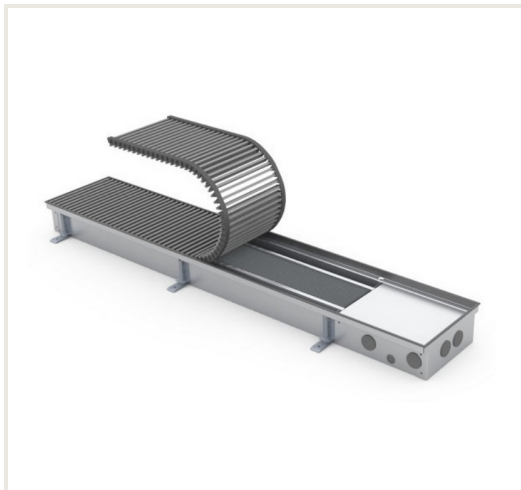

Įleidžiamas grindinis konvektorius FC 160x22x9

Prekės kodas: N1KON-FC-160229

Gamintojas: Array

Kategorija: Konvektoriai > Įleidžiami natūralios konvekcijos konvektoriai

KAINA : 330,46 €

Apie prekę

Pristatymo terminas, d.d.: 42

Gamintojas:

Kilmės šalis:

Aukštis, mm: 90

Plotis, mm: 1600

Gylis, mm: 220

Galia (kW) iki: 0.43

Pagaminta iš:

Spalva:

Tipas:

Vandens tūris, ltr: 1.75

Garantijos laikotarpis, m.: 10

Aprašymas

Natūralios konvekcijos įleidžiami grindiniai konvektoriai FC skirti patalpų su vitriniais langais šildymui. Jų korpusai visiškai paslėpti grindyse, todėl praktiškai nematomi. Vienintelis matomas elementas - uždengiamosios grotelės, kurių medžiaga ir spalva pritaikomi grindų dangai. Konvektoriai montuojami prie pat langų, neleiddami šalčiui, einančiam nuo langų plisti į patalpas. Tuo pačiu jie sukuria šilto oro užuolaidą, užkertančia kelią langų rasojimui net ir šalčiausiomis žiemos naktimis.

Korpusas pagamintas iš nerūdijančio plieno, rėmelis - anoduoto aliuminio, šilumokaičio vamzdis iš vario, o šilumokaičio plokštelės - iš aliuminio. Tai leidžia suteikti šioms konvektoriaus dalims 10 metų garantiją.