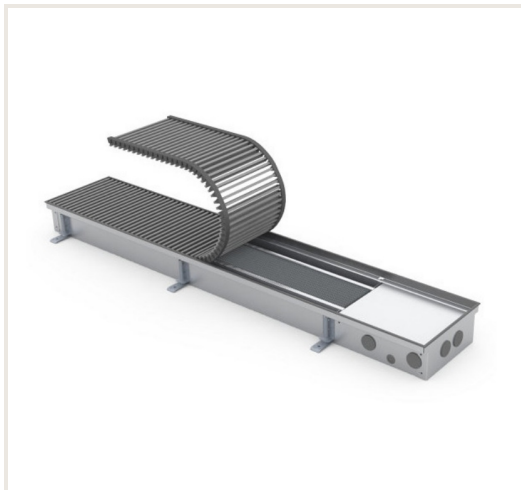

Įleidžiamas grindinis konvektorius FC 150x22x9

Prekės kodas: N1KON-FC-150229

Gamintojas: Array

Kategorija: Konvektoriai > Įleidžiami natūralios konvekcijos konvektoriai

KAINA : 246,28 €

Apie prekę

Pristatymo terminas, d.d.: 42

Gamintojas:

Kilmės šalis:

Aukštis, mm: 90

Plotis, mm: 1500

Gylis, mm: 220

Galia (kW) iki: 0.399

Pagaminta iš:

Spalva:

Tipas:

Vandens tūris, ltr: 1.62

Garantijos laikotarpis, m.: 10

Aprašymas

Natūralios konvekcijos įleidžiami grindiniai konvektoriai FC skirti patalpų su vitriniais langais šildymui. Jų korpusai visiškai paslėpti grindyse, todėl praktiškai nematomi. Vienintelis matomas elementas - uždengiamosios grotelės, kurių medžiaga ir spalva pritaikomi grindų dangai. Konvektoriai montuojami prie pat langų, neleiddami šalčiui, einančiam nuo langų plisti į patalpas. Tuo pačiu jie sukuria šilto oro užuolaidą, užkertančia kelią langų rasojimui net ir šalčiausiomis žiemos naktimis.

Korpusas pagamintas iš nerūdijančio plieno, rėmelis - anoduoto aliuminio, šilumokaičio vamzdis iš vario, o šilumokaičio plokštelės - iš aliuminio. Tai leidžia suteikti šioms konvektoriaus dalims 10 metų garantiją.