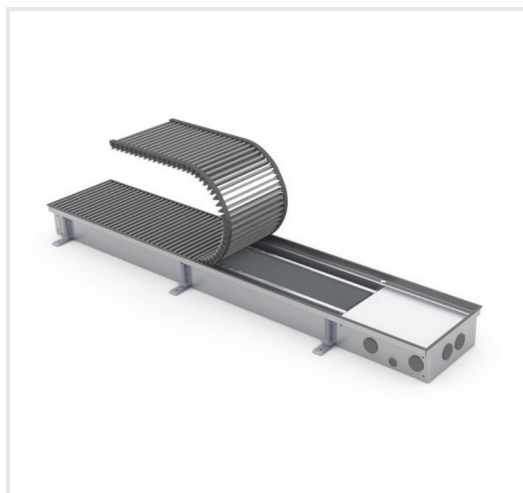

## Įleidžiamas grindinis konvektorius FC 150x22x9

**Prekės kodas:** N1KON-FC-150229

**Gamintojas:** Konveka

**Kategorija:** Konvektoriai > Įleidžiami natūralios konvekcijos konvektoriai

**KAINA : 227,47 €**

### Apie prekę

**Kilmės šalis:** Lietuva

**Gamintojas:** Konveka

**Tipas:** Įleidžiamas konvektorius

**Spalva:** Aliuminio

**Pagaminta iš:** plieno

**Galia (kW) iki:** 0.399

**Vandens tūris, ltr:** 1.62

### Aprašymas

Natūralios konvekcijos įleidžiami grindiniai konvektoriai FC skirti patalpų su vitriniais langais šildymui. Jų korpusai visiškai paslėpti grindyse, todėl praktiškai nematomi. Vienintelis matomas elementas - uždengiamosios grotelės, kurių medžiaga ir spalva pritaikomi grindų dangai. Konvektoriai montuojami prie pat langų, neleiddami šalčiui, einančiam nuo langų plisti į patalpas. Tuo pačiu jie sukuria šilto oro užuolaidą, užkertančia kelią langų rasojimui net ir šalčiausiomis žiemos naktimis.

Korpusas pagamintas iš nerūdijančio plieno, rėmelis - anoduoto aliuminio, šilumokaičio vamzdis iš vario, o šilumokaičio plokštelės - iš aliuminio. Tai leidžia suteikti šioms konvektoriaus dalims 10 metų garantiją.