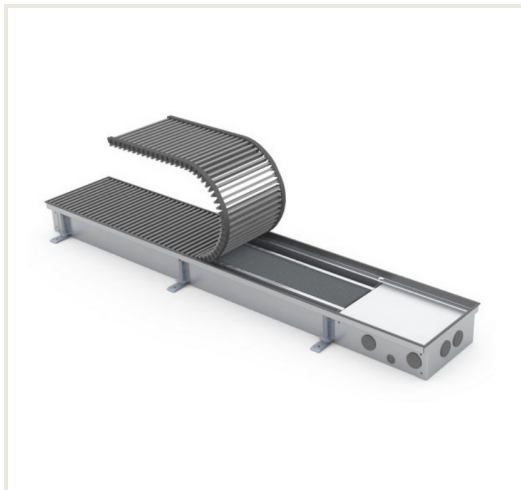

## Įleidžiamas grindinis konvektorius FC 110x22x9

**Prekės kodas:** N1KON-FC-110229

**Gamintojas:** Array

**Kategorija:** Konvektoriai > Įleidžiami natūralios konvekcijos konvektoriai

**KAINA : 224,89 €**

### Aprašymas

Natūralios konvekcijos įleidžiami grindiniai konvektoriai FC skirti patalpų su vitriniais langais šildymui. Jų korpusai visiškai paslėpti grindyse, todėl praktiškai nematomi. Vienintelis matomas elementas - uždengiamosios grotelės, kurių medžiaga ir spalva pritaikomi grindų dangai. Konvektoriai montuojami prie pat langų, neleiddami šalčiui, einančiam nuo langų plisti į patalpas. Tuo pačiu jie sukuria šilto oro užuolaidą, užkertančia kelią langų rasojimui net ir šalčiausiomis žiemos naktimis.

Korpusas pagamintas iš nerūdijančio plieno, rėmelis - anoduoto aliuminio, šilumokaičio vamzdis iš vario, o šilumokaičio plokštelės - iš aliuminio. Tai leidžia suteikti šioms konvektoriaus dalims 10 metų garantiją.

Išskirtinis korpusų standumas ir didelis atramų kiekis suteikia prietaisui didelį atsparumą apkrovoms.

Visos atraminės detalės turi garso izoliavimo elementus, sumažinančius triukšmą, pereinantį į žemesniame aukšte esančias patalpas.