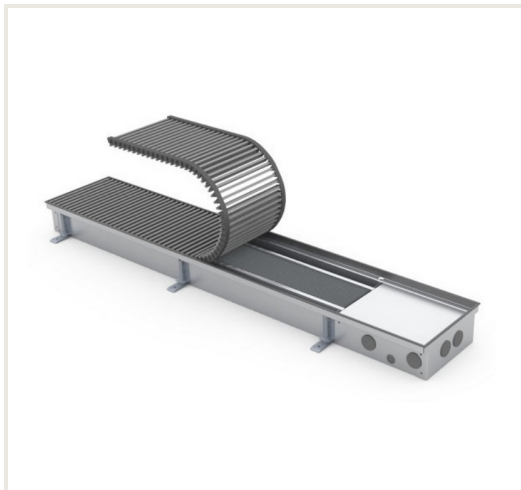

Įleidžiamas grindinis konvektorius FC 100x22x9

Prekės kodas: N1KON-FC-100229

Gamintojas: Array

Kategorija: Konvektoriai > Įleidžiami natūralios konvekcijos konvektoriai

KAINA : 276,70 €

Apie prekę

Pristatymo terminas, d.d.: 42

Gamintojas:

Kilmės šalis:

Aukštis, mm: 90

Plotis, mm: 1000

Gylis, mm: 220

Galia (kW) iki: 0.242

Pagaminta iš:

Spalva:

Tipas:

Vandens tūris, ltr: 0.99

Garantijos laikotarpis, m.: 10

Aprašymas

Natūralios konvekcijos įleidžiami grindiniai konvektoriai FC skirti patalpų su vitriniais langais šildymui. Jų korpusai visiškai paslėpti grindyse, todėl praktiškai nematomi. Vienintelis matomas elementas - uždengiamosios grotelės, kurių medžiaga ir spalva pritaikomi grindų dangai. Konvektoriai montuojami prie pat langų, neleiddami šalčiui, einančiam nuo langų plisti į patalpas. Tuo pačiu jie sukuria šilto oro užuolaidą, užkertančia kelią langų rasojimui net ir šalčiausiomis žiemos naktimis.

Korpusas pagamintas iš nerūdijančio plieno, rėmelis - anoduoto aliuminio, šilumokaičio vamzdis iš vario, o šilumokaičio plokštelės - iš aliuminio. Tai leidžia suteikti šioms konvektoriaus dalims 10 metų garantiją.