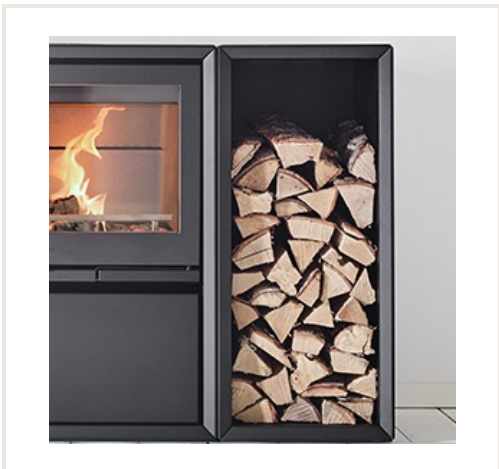

Malkų dėtuvė krosnei CONTURA 300 serijai, L

Prekės kodas: Z9NIB-798610

Gamintojas: Array

Kategorija: Židiniai ir krosnelės > Komplektuojančios dalys

KAINA : 496,00 €

Apie prekę

Pristatymo terminas, d.d.: 45

Gamintojas:

Kilmės šalis:

Aukštis, mm: 850

Plotis, mm: 375

Gylis, mm: 375

Pagaminta iš:

Kuro rūšis:

Tipas:

Garantijos laikotarpis, m.: 5

Aprašymas

Plieninė malkų dėtuvė tinka prie krosnelių Contura 330G arba Contura 310 ir Contura 320. Pastačius horizontaliai telpa iki 50 cm ilgio malkos.