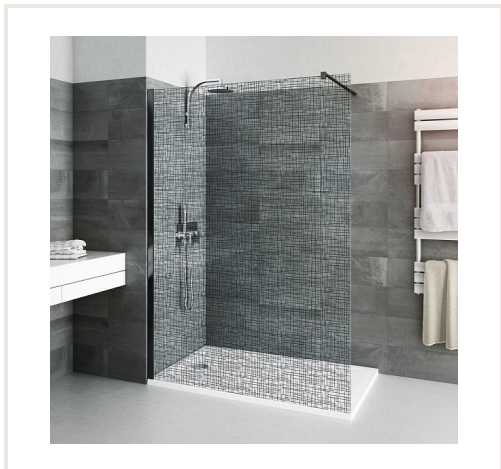

Dušo sienutė CALIDA 120 cm stiklas su piešiniu, juodas profilis

Prekės kodas: U3ROL-CITWF12020NIF

Gamintojas: Array

Kategorija: Dušo kabinos > Dušo durelės | Dušo sienelės

KAINA : 417,60 €

Apie prekę

Pristatymo terminas, d.d.: 28

Gamintojas:

Kilmės šalis:

Aukštis, mm: 2020

Plotis, mm: 1200

Gylis, mm: 6

Tipas:

Garantijos laikotarpis, m.: 2

Profilis:

Stiklas:

Aprašymas

Dušo sienelė pagaminta iš 6 mm storio stiklo. Speciali apsauginė plėvelė apsaugo nuo stiklo dalelių dūžio atveju - stiklas lieka stovėti sieniniame profilyje, o maži stiklo gabalėliai laikomi apsauginės plėvelės.

Stiklo paviršius apdorotas RothETC technologija, kuri apsaugo nuo nešvarumų, kalkių nuosėdų ir riebalų.

Sienelė su piešiniu, laikantysis profilis juodas, matinis.

Statramsčio maksimalus ilgis - 1200 mm, jį galima montuoti kairėje arba dešinėje.