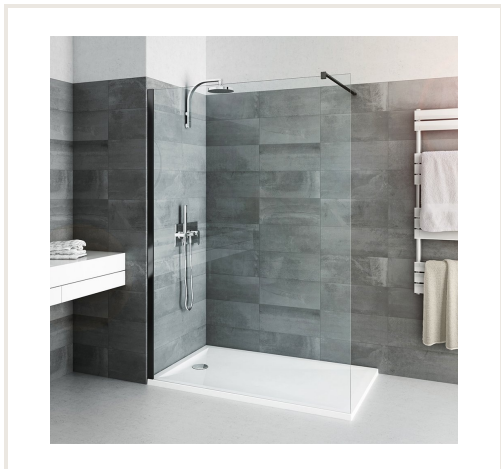

Dušo sienutė CALIDA 110 cm skaidrus stiklas, juodas profilis

Prekės kodas: U3ROL-CITWF11020NPF

Gamintojas: Array

Kategorija: Dušo kabinos > Dušo durelės | Dušo sienelės

KAINA : 378,00 €

Apie prekę

Pristatymo terminas, d.d.: 28

Gamintojas:

Kilmės šalis:

Aukštis, mm: 2020

Plotis, mm: 1100

Gylis, mm: 6

Tipas:

Garantijos laikotarpis, m.: 2

Profilis:

Stiklas:

Aprašymas

Dušo sienelė pagaminta iš 6 mm storio stiklo. Speciali apsauginė plėvelė apsaugo nuo stiklo dalelių dūžio atveju - stiklas lieka stovėti sieniniame profilyje, o maži stiklo gabalėliai laikomi apsauginės plėvelės.

Stiklo paviršius apdorotas RothETC technologija, kuri apsaugo nuo nešvarumų, kalkių nuosėdų ir riebalų.

Sienelė skaidri, laikantysis profilis juodas, matinis.

Statramsčio maksimalus ilgis - 1200 mm, jį galima montuoti kairėje arba dešinėje.