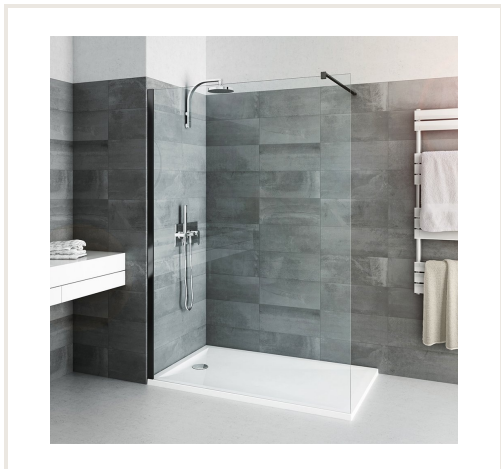

Dušo sienutė CALIDA 100 cm skaidrus stiklas, juodas profilis

Prekės kodas: U3ROL-CITWF10020NPF

Gamintojas: Array

Kategorija: Dušo kabinos > Dušo durelės | Dušo sienelės

KAINA : 350,10 €

Apie prekę

Pristatymo terminas, d.d.: 28

Gamintojas:

Kilmės šalis:

Aukštis, mm: 2020

Plotis, mm: 1000

Gylis, mm: 6

Tipas:

Garantijos laikotarpis, m.: 2

Profilis:

Stiklas:

Aprašymas

Dušo sienelė pagaminta iš 6 mm storio stiklo. Speciali apsauginė plėvelė apsaugo nuo stiklo dalelių dūžio atveju - stiklas lieka stovėti sieniniame profilyje, o maži stiklo gabalėliai laikomi apsauginės plėvelės.

Stiklo paviršius apdorotas RothETC technologija, kuri apsaugo nuo nešvarumų, kalkių nuosėdų ir riebalų.

Sienelė skaidri, laikantysis profilis juodas, matinis.

Statramsčio maksimalus ilgis - 1200 mm, jį galima montuoti kairėje arba dešinėje.