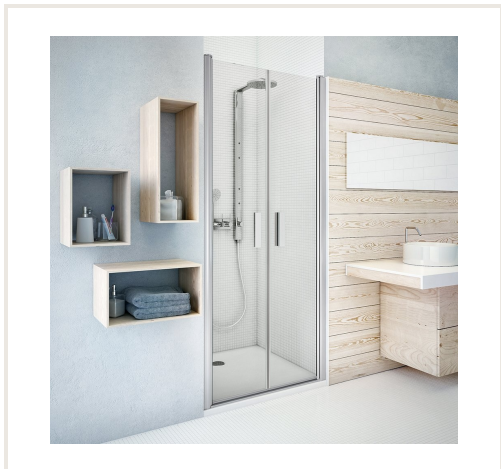

## Dviejų elementų atveriamos dušo durys TCN2/1000, prof. blizgus, stiklas skaidrus

**Prekės kodas:** U3ROL-73110000000002

**Gamintojas:** Array

**Kategorija:** Dušo kabinos > Dušo durelės | Dušo sienelės

### Aprašymas

Dviejų elementų dušo durys iš serijos TOWER LINE yra skirtos montuoti į nišą. Jos išsiskiria itin plačia įėjimo anga. Unikalus durų pakėlimo mechanizmas leidžia duris atidaryti tiek į vidų, tiek į išorę bei užfiksuoti jas atidarius jas 90° kampu.

Magnetinės tarpinės užtikrina puikų durų sugludimą ir sandarumą.

Profilis atsparus įbrėžimams ir paviršiaus oksidacijai.

Atidarymas į abi puses yra praktiškas prižiūrėti kabiną.