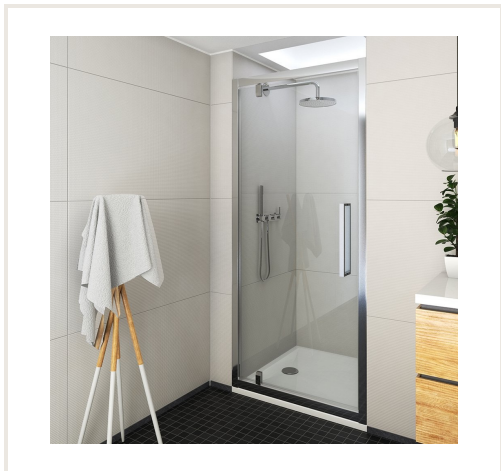

Atveriamos dušo durys ECDO1N, 900mm, skaidrus stiklas, blizgus profilis

Prekės kodas: U3ROL-56290000000002

Gamintojas: Array

Kategorija: Dušo kabinos > Dušo durelės | Dušo sienelės

KAINA : 505,80 €

Apie prekę

Profilis:

Stiklas:

Aprašymas

Dušo durelės montuojamos nišoje.

Tvirti chromuoti vyriai užtikrina patikimą atidarymą.

Durys yra atveriamos į abi puses, todėl galėsite nesirūpinti dėl vietos stokos priešais kabiną.