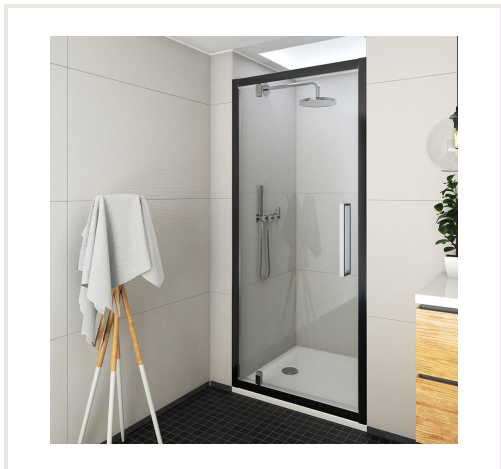

Atveriamos dušo durys ECDO1N/1000, 975-1015x2050 mm, profilis juodas, stiklas transparent

Prekės kodas: U3ROL-56210000000502

Gamintojas: Array

Kategorija: Dušo kabinos > Dušo drelės | Dušo sienelės

KAINA : 521,10 €

Garantijos laikotarpis, m.: 2

Profilis:

Stiklas:

Aprašymas

Dušo drelės montuojamos nišoje.

Tvirti chromuoti vyriai užtikrina patikimą atidarymą.

Durys yra atveriamos į abi puses, todėl galėsite nesirūpinti dėl vietos stokos priešais kabiną.