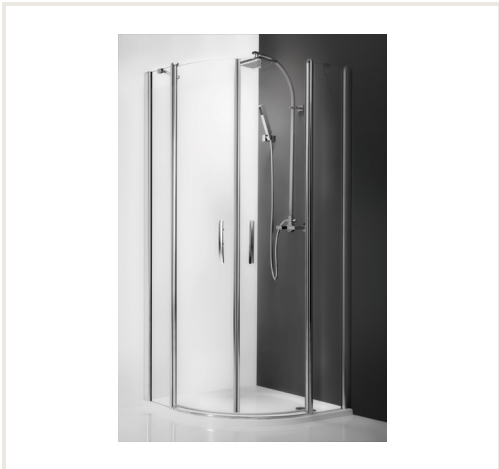

Dušo kabina OBCR2/800, profilis blizgus, stiklas skaidrus

Prekės kodas: U3ROL-4000735
Gamintojas: Array
Kategorija: Dušo kabinos > Pusapvalės dušo kabinos

KAINA : 546,82 €

Apie prekę

Pristatymo terminas, d.d.: 28
Gamintojas:
Kilmės šalis:
Aukštis, mm: 2012
Plotis, mm: 800
Gylis, mm: 800
Garantijos laikotarpis, m.: 2
Profilis:
Stiklas:

Aprašymas

Pusapvalė dušo kabina su dviem elementų atveriamomis durimis.

- Montavimo matmenys: 770-790 mm;
- įėjimo tarpo plotis: 400 mm;
- profilis: brillant;
- stiklas - skaidrus;
- 6 mm storio saugus stiklas;
- spindulys: 550 mm;
- su specialiu atidarymo mechanizmu, leidžiančiu atidaryti duris tiek į kabinos vidų, tiek į išorę;
- kokybiškas pakėlmo mechanizmas - kokybiškas durų atidarymas, pakankamas sandarumas, kabinos ilgaamžiškumas;
- stiklas padengtas RothETC hidrofobine apsauga;
- [dušo padėklas](#) ir [sifonas](#) į komplektaciją neįskaičiuotas.