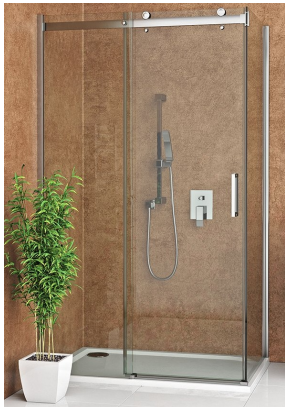

## Dušo durys AMD2 1500/2000 Brillant/Transparent

**Prekės kodas:** U3ROL-62015000000002

**Gamintojas:** Array

**Kategorija:** Dušo kabinos > Dušo durelės | Dušo sienelės

---

**KAINA : 696,60 €**

---

### Aprašymas

Slankiojančios dušo durys, 1,5 m pločio, 2 metrų aukščio. Komplektuojamos su stacionaria dušo siena AMB.