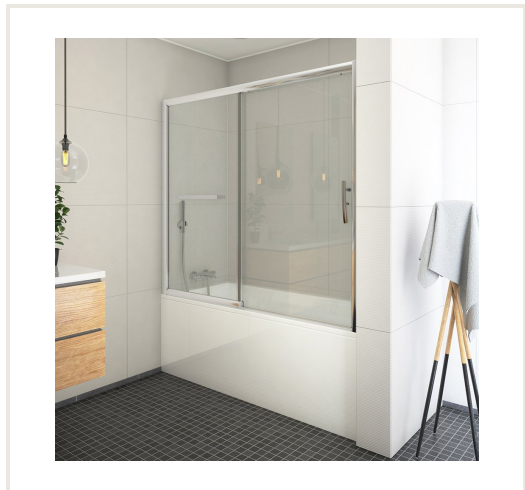

Stumdoma vonios sienelė PXV2P 1600/1500, stiklas skaidrus, profilis blizgus

Prekės kodas: U3ROL-451160000P0002

Gamintojas: Array

Kategorija: Dušo kabinos > Dušo sienelės voniai

KAINA : 439,21 €

Apie prekę

Pristatymo terminas, d.d.: 28

Gamintojas:

Kilmės šalis:

Aukštis, mm: 1500

Plotis, mm: 1600

Gylis, mm: 6

Tipas:

Garantijos laikotarpis, m.: 5

Profilis:

Stiklas:

Aprašymas

Vonios sienelė stumdomomis durimis, dešinės pusės.

Aliuminio profiliai ir guoliniai ratukai.

6 mm storio grūdintas stiklas su RothETC padengimu - tai yra naujausia nanotechnologija, apsauganti nuo nešvarumų, riebalų ir kalkių nuosėdų. Vanduo nuteka itin lengvai, todėl stiklą itin lengva valyti.

Tarpinė pagaminta iš suminkštinto PVC, o uždarančios duris, joje yra juostos magnetas, kuris puikiai užsandarins uždarymo vietą. Valant tiek tarpines, taip tiek visą vonios sienelę, rekomenduojame nenaudoti labai agresyvių ir abrazyvinių valiklių, kad nepakenktumėte jų funkcionavimui.