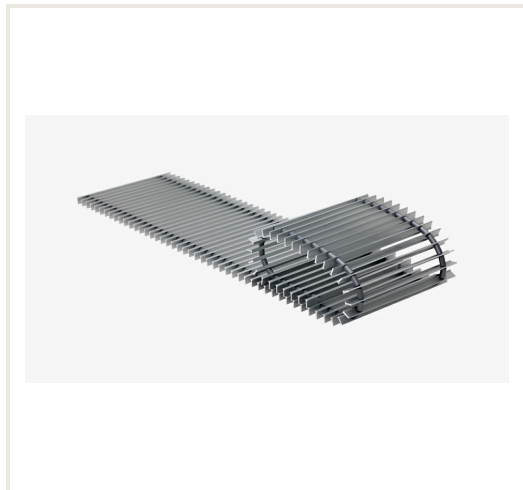

Grotelės įleidžiamam grindiniam konvektoriui GR 90x32 Aliuminis

Prekės kodas: N4KON-GR-9032AL

Gamintojas: Konveka

Kategorija: Konvektoriai > Konvektorių grotelės

KAINA : 70,45 €

Apie prekę

Kilmės šalis: Lietuva

Gamintojas: Konveka

Spalva: sidabro

Pagaminta iš: Aliuminio

Aukštis, mm: 18

Plotis, mm: 900

Gylis, mm: 32

Aprašymas

Modernios apdailinės grotelės, pagamintos iš gryno aliuminio, skirtos apsaugoti vidines įleidžiamųjų grindinių konvektorių detales. Jos lengvai atlaiko pakankamai dideles vertikalias apkrovas, todėl per jas leidžiama vaikščioti.

Grotelių profilio plotis 6 mm, aukštis 18 mm, tarpas tarp profilių 12 mm.