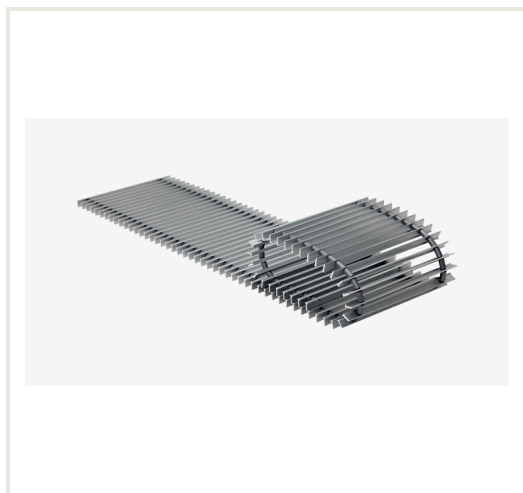

## Grotelės įleidžiamam grindiniam konvektoriui GR 400x32 Aliuminis

**Prekės kodas:** N4KON-GR-40032AL  
**Gamintojas:** Array  
**Kategorija:** Konvektoriai > Konvektorių grotelės

---

**KAINA : 328,09 €**

### Aprašymas

Modernios apdailinės grotelės, pagamintos iš gryno aliuminio, skirtos apsaugoti vidines įleidžiamųjų grindinių konvektorių detales. Jos lengvai atlaiko pakankamai dideles vertikalias apkrovas, todėl per jas leidžiama vaikščioti.

Grotelių profilio plotis 6 mm, aukštis 18 mm, tarpas tarp profilių 12 mm.