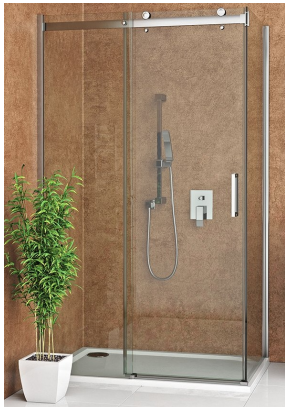

Dušo durys AMD2 1300/2000 Brillant/Transparent

Prekės kodas: U3ROL-62013000000002

Gamintojas: Array

Kategorija: Dušo kabinos > Dušo drelės | Dušo sienelės

KAINA : 639,90 €

Apie prekę

Pristatymo terminas, d.d.: 28

Gamintojas:

Kilmės šalis:

Aukštis, mm: 2000

Plotis, mm: 1300

Gylis, mm: 8

Tipas:

Garantijos laikotarpis, m.: 2

Profilis:

Stiklas:

Aprašymas

Slankiojančios dušo durys, 1,3 m pločio, 2 metrų aukščio. Komplektuojamos su stacionaria dušo siena AMB.

Ypatumai:

- užpildas: 8 mm saugaus stiklo TRANSPARENT;
- profilio spalva: brillant;
- hidrofobinė stiklo danga NANOGLASS. Ši danga formuoja neorganinę molekulinę nano dalelių širmą ant stiklo, kuri padeda suformuoti lašelius, nutekančius žemyn ir nenudžiūvančius ant paviršiaus. Širma po krentančiais lašeliais leidžia patekti orui, kuris formuoja didesnius lašelius ir jie nubėga paviršiumi. Todėl stiklas lieka švarus be specialių valymo priemonių kalkių nuosėdoms valyti.