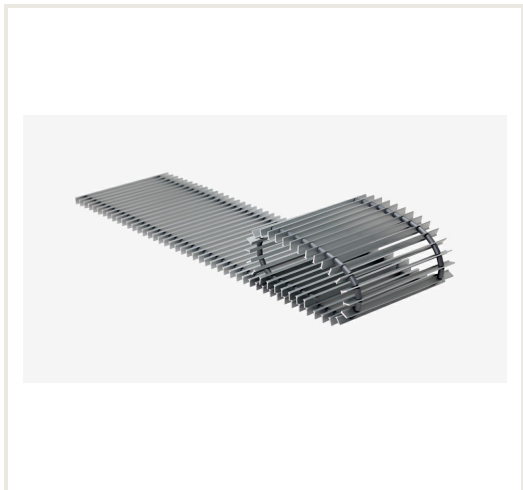

## Grotelės įleidžiamam grindiniam konvektoriui GR 170x32 Aliuminis

**Prekės kodas:** N4KON-GR-17032AL  
**Gamintojas:** Konveka  
**Kategorija:** Konvektoriai > Konvektorių grotelės

**KAINA : 132,77 €**

### Apie prekę

**Kilmės šalis:** Lietuva  
**Gamintojas:** Konveka  
**Spalva:** sidabro  
**Pagaminta iš:** aliuminio  
**Aukštis, mm:** 18  
**Plotis, mm:** 1700  
**Gylis, mm:** 320  
**Pristatymo terminas, d.d.:** 15

### Aprašymas

Modernios apdailinės grotelės, pagamintos iš gryno aliuminio, skirtos apsaugoti vidines įleidžiamųjų grindinių konvektorių detales. Jos lengvai atlaiko pakankamai dideles vertikalias apkrovas, todėl per jas leidžiama vaikščioti.

Grotelių profilio plotis 6 mm, aukštis 18 mm, tarpas tarp profilių 12 mm.