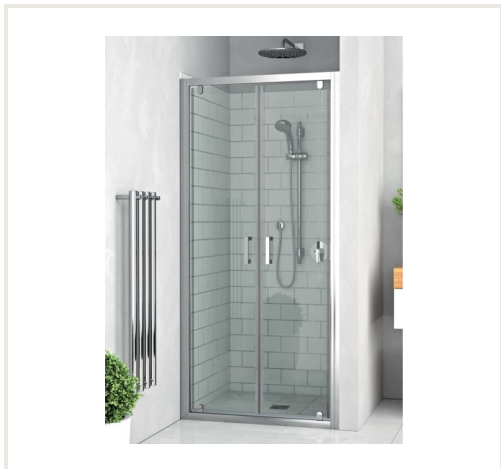

## Varstomos dviejų varčių dušo durys LLD02/700, prof. brillant, stiklas transparet

**Prekės kodas:** U3ROL-55270000000002

**Gamintojas:** Array

**Kategorija:** Dušo kabinos > Dušo durelės | Dušo sienelės

### Aprašymas

Atveriamos dviejų elementų dušo durys nišai arba kombinacijai su šonine siena. Universalus varstymo mechanizmas leidžia atidaryti duris į vidų ir į išorę