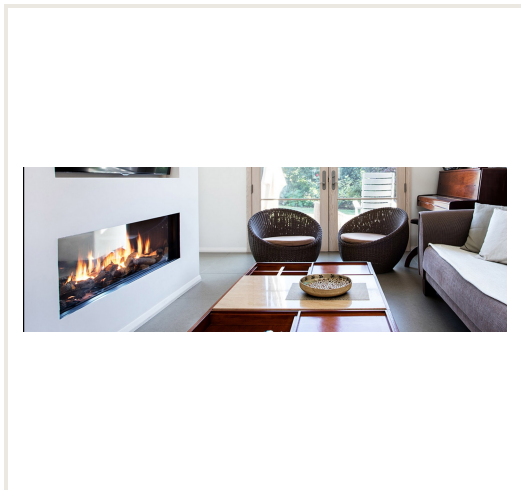

Dujinis židinis GEMINI XXL, dvipusiu stiklu (1884x400)

Prekės kodas: Z2AKO-D2200
Gamintojas: Array
Kategorija: Židiniai > Dujiniai židiniai

KAINA : 7 301,70 €

Apie prekę

Pristatymo terminas, d.d.: 21
Gamintojas:
Kilmės šalis:
Aukštis, mm: 1164
Plotis, mm: 2238
Gylis, mm: 388
Galia (kW) iki: 19,5
Efektyvumo klasė:
Efektyvumas: 84
Pagaminta iš:
Kuro rūšis:
Dūmtraukio diametras, mm:
Stiklo forma:
Tipas:
Garantijos laikotarpis, m.: 10

Židinis atitinka A energijos efektyvumo klasę.

Židinis į kaminą jungiamas 130/200 mm skersmens dūmtraukiui. Vidiniu dūmtraukio skersmeniu degimo produktai (dūmai) šalinami, o išoriniu skersmeniu - tiekiamas oras degimo palaikymui, todėl židinio patalpoje esantis oras išlieka gaivus.

Židinis yra be rėmo, kuris užstotų dalį besikūrenančios ugnies.

Į kainą įskaičiuota: valdymo pultas, dviejų pakopų degiklis, židinio stiklas, degimo pakuros dekoracijos: malkos arba akmenukai (baltos / pilkos spalvos).