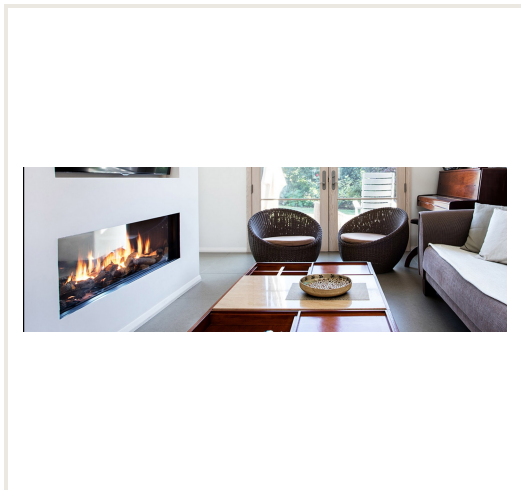

Dujinis židinis GEMINI XL, dvipusiu stiklu (1384x400)

Prekės kodas: Z2AKO-D2150
Gamintojas: Array
Kategorija: Židiniai > Dujiniai židiniai

KAINA : 4 849,20 €

Apie prekę

Pristatymo terminas, d.d.: 21
Gamintojas:
Kilmės šalis:
Aukštis, mm: 1164
Plotis, mm: 1738
Gylis, mm: 388
Galia (kW) iki: 12
Efektyvumo klasė:
Efektyvumas: 84
Pagaminta iš:
Kuro rūšis:
Dūmtraukio diametras, mm:
Stiklo forma:
Tipas:
Garantijos laikotarpis, m.: 10

Židinis atitinka A energijos efektyvumo klasę.

Židinis į kaminą jungiamas 130/200 mm skersmens dūmtraukiui. Vidiniu dūmtraukio skersmeniu degimo produktai (dūmai) šalinami, o išoriniu skersmeniu - tiekiamas oras degimo palaikymui, todėl židinio patalpoje esantis oras išlieka gaivus.

Židinis yra be rėmo, kuris užstotų dalį besikūrenančios ugnies.

Į kainą įskaičiuota: valdymo pultas, dviejų pakopų degiklis, židinio stiklas, degimo pakuros dekoracijos: malkos arba akmenukai (baltos / pilkos spalvos).