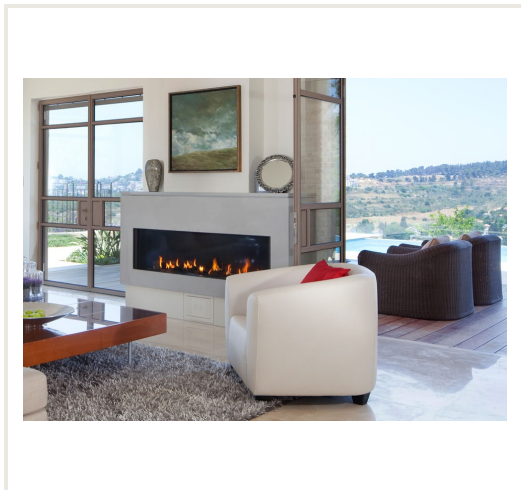

Dujinis židinis MERCURY XL, tiesiu stiklu (1364x400)

Prekės kodas: Z2AKO-NV150F1
Gamintojas: Array
Kategorija: Židiniai > Dujiniai židiniai

KAINA : 4 804,20 €

Apie prekę

Pristatymo terminas, d.d.: 21
Gamintojas:
Kilmės šalis:
Aukštis, mm: 1239
Plotis, mm: 1502
Gylis, mm: 394
Galia (kW) iki: 12
Efektyvumo klasė:
Efektyvumas: 84
Pagaminta iš:
Kuro rūšis:
Dūmtraukio diametras, mm:
Stiklo forma:
Tipas:
Garantijos laikotarpis, m.: 10